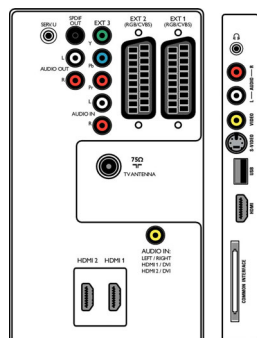

- Další připojení: Analogový audio výstup levý/pravý, Audio vstup pro PC, Výstup S/PDIF (koaxiální), Běžné rozhraní
- Konektor Ext 3: YPbPr, Vstup audio L/P
- Konektor Ext 4: Rozhraní HDMI v1.3
- Konektor Ext 5: Rozhraní HDMI v1.3

Spotřeba

- Napájení ze sítě: 220 - 240 V, 50/60 Hz
- Okolní teplota: 5 °C až 35 °C
- Spotřeba elektrické energie: 260 W
- Spotřeba energie v pohotovostním režimu: 0,15 W

Příslušenství

- Dodávané příslušenství: Otočný stojan na nábytek, Napájecí kabel, Stručný návod k rychlému použití, Uživatelská příručka, Záruční list, Dálkový ovladač, Baterie pro dálkový ovladač

Rozměry

- Šířka přístroje: 1163 mm
- Výška přístroje: 712 mm
- Hloubka přístroje: 104 mm
- Hmotnost výrobku: 27,5 kg
- Šířka přístroje (s podstavcem): 1163 mm
- Výška přístroje (s podstavcem): 786 mm
- Hloubka přístroje (s podstavcem): 310 mm
- Hmotnost výrobku (+ podstavec): 34,3 kg
- Šířka balení: 1287 mm
- Výška balení: 883 mm
- Hloubka balení: 391 mm
- Hmotnost včetně balení: 48,7 kg
- Kompatibilní s montáží na stěnu: 400 x 400 mm