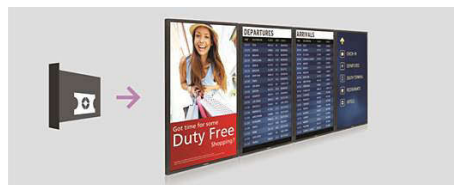

Подключение OPS

Теперь вы можете трансформировать дисплей в универсальное цифровое

решение и создать интеллектуальную защищенную сеть взаимосвязанных дисплеев. Открытая спецификация подключения (Open Pluggable Specification) — это промышленный стандарт слота, к которому можно подключить OPS-совместимый медиаплеер. Беспроводное подключение позволяет устанавливать, использовать и проводить обслуживание аппаратного обеспечения в любое время.