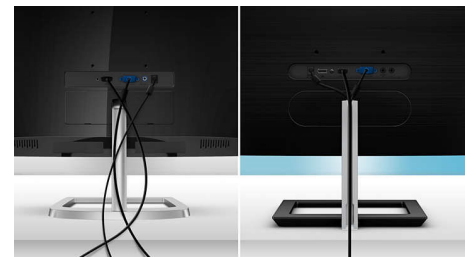

Скрити кабели

Този монитор предлага елегантно решение за подреждане на кабелите за по-чисто работно пространство. Не е нужно да струпвате кабелите с допълнителни връзки. Издълженият процеп предоставя скрито хранилище за кабели. Скрива кабелите и изглежда страхотно в повечето среди, особено в малко пространство или на бюро с лице към стена или прозорец. Този дизайн изчиства бюрокитията с кабелите за по-организирано бюро.