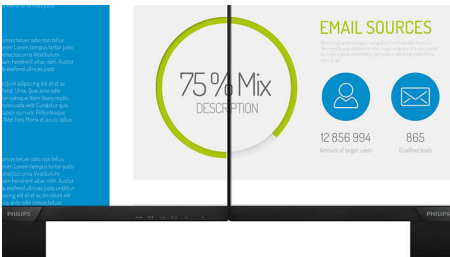

UltraNarrow-infattning

Philips nya skärmar har ultratunna infattningar som ger minimal distraktion och maximal synfält. Särskilt bra för flerskrämsvisning och visning sida vid sida för exempelvis spelande, grafisk design och professionell användning, och den ultratunna infattningen ger dig en känsla av att använda en enda stor skärm.