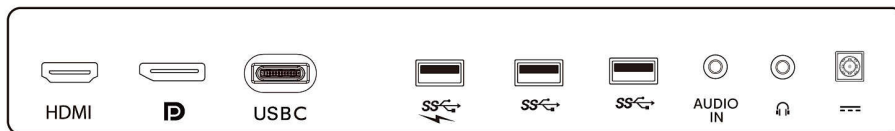

Hölje

- Färg: Svart
- Slutför: Strukturer
- Fot: svart / silver

Förpackningens innehåll:

- kablar: USB-C till USB-C-kabel, USB-C till USB-A-kabel, HDMI-kabel, DP-kabel, Ljudkabel, strömkabel
- Skärm med stativ
- Användardokumentation