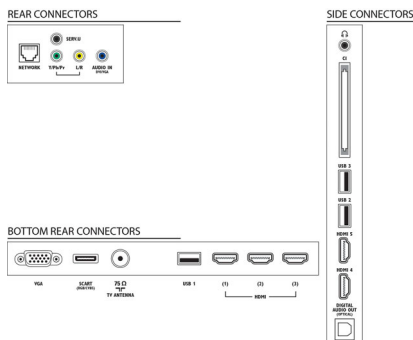

Spotřeba

- Napájení ze sítě: 220–240 V stř., 50/60 Hz
- Okolní teplota: 5 °C až 35 °C

- Spotřeba energie v pohotovostním režimu: $0,15\text{ W}$
- Značka energetické třídy: A+
- Spotřeba dle energetického štítku EU: 60 W
- Funkce úspory energie: Automatický vypínač, Režim Eco, Světelný senzor, Vypnutí obrazu (u rádia)
- Spotřeba elektrické energie v režimu Vypnuto: $0,01$
- Průměrná roční spotřeba: 83 kWh

Příslušenství

- Dodávané příslušenství: Napájecí kabel, Dálkový ovladač, 2x baterie AAA, Otočný stojan na nábytek, Stručný návod k rychlému použití, Brožura s právními a bezpečnostními informacemi, Napájecí adaptér DC, Adaptér pro komponentní kabel, Stručný průvodce Smart TV, Záruční list, 4x pasivní 3D brýle
- Volitelné příslušenství: 3D brýle PTA416, 3D brýle PTA426, 3D brýle Game kit PTA436

Rozměry

- Šířka přístroje: 1067,5 mm
- Výška přístroje: 646,6 mm
- Hloubka přístroje: 29,6 mm
- Hmotnost výrobku: 15 kg
- Šířka přístroje (s podstavcem): 1067,5 mm
- Výška přístroje (s podstavcem): 693 mm
- Hloubka přístroje (s podstavcem): 243,5 mm
- Hmotnost výrobku (+ podstavec): 18,3 kg
- Šířka balení: 1150 mm
- Výška balení: 780 mm
- Hloubka balení: 130 mm
- Kompatibilní držák na stěnu: 400 x 400 mm

Datum vydání 2023-07-15

Verze: 6.0.7

EAN: 87 12581 63010 2

© 2023 Koninklijke Philips N.V.
Všechna práva vyhrazena.

Údaje mohou být změněny bez předchozího varování.
Ochranné známky jsou majetkem Koninklijke Philips N.V. nebo jejich příslušných vlastníků.

www.philips.com

* Net TV: Pro kompletní nabídku služeb ve vaší zemi navštivte webovou stránku www.philips.com/smarttv.

* Nahrávání na zařízení USB funguje pouze u digitálních kanálů s podporou elektronického programového průvodcem (IP-EPG), funkce může být omezena na určité země a kanály. Nahrávání může být omezeno ochranou proti kopírování vysílaného obsahu (CI+). Je nutné připojení k internetu.

* Wi-Fi Smart Screen k dispozici prostřednictvím aktualizace softwaru na podzim 2012

* Splňuje požadavky označení DivX Certified®, umožňuje přehrávání videa DivX® až do rozlišení HD 1080p, včetně prémiového obsahu.

* Kamera Skype se prodává samostatně

* Rodiče by měli dohlížet na děti, které sledují 3D obraz, a dávat pozor, zda se u nich neprojeví výše uvedené nepříjemné pocity. Sledování 3D obrazu se nedoporučuje u dětí do 6 let, protože jejich zrakové ústrojí ještě není plně vyvinuto.

* Televizor podporuje příjem DVB vysílání „Free to air“. Někteří operátoři DVB nemusí být podporováni. Aktuální seznam naleznete v části Nejčastější dotazy na webových stránkách podpory společnosti Philips. Někteří operátoři vyžadují podmíněný přístup a předplatné. Další informace získáte od operátora.

* Spotřeba energie v kWh za rok je počítána ze spotřeby elektrické energie televizoru při provozu 4 hodin za den po dobu 365 dní. Reálná spotřeba energie závisí na tom, jak mnoho bude televizor využíván.

* 8denní EPG, služba není dostupná ve všech zemích