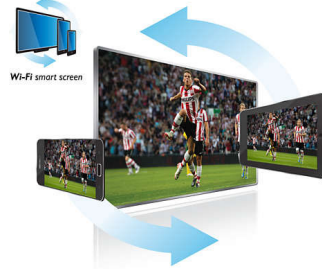

Wi-Fi Smart Screen

Díky funkci Wi-Fi Smart Screen* již nejste odkázáni jen na pohovku, ale jakékoli digitální televizní vysílání můžete doma sledovat, odkudkoli chcete. Stačí si stáhnout aplikaci Philips MyRemote a přenést pořad z televizoru na zařízení iPad a pokračovat ve sledování. Můžete přenést rovněž fotky, videa a hudbu z chytrého zařízení na velkou obrazovku. To je skutečná divácká svoboda!