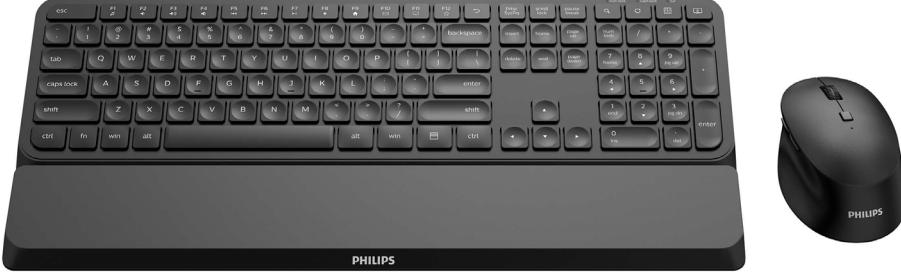

Philips 5000 series
Kablosuz klavye-fare seti

2,4 GHz Kablosuz
Çıkarılabilir bilek desteği
Düşük profilli tasarım
3200 DPI'ye kadar (ayarlanabilir)

SPT6507B

Performans ve konfor bir arada

Bu klavye ve fare seti sayesinde tam rahatlık ve üretkenlik ile çalışın. Çıkarılabilir bilek desteği, ergonomik fare ve hızlı (2.4G) kablosuz bağlantısı ile rahatça yazı yazabilir ve işinizi engelleyen kablolar olmadan çalışabilirsiniz.

Üstün performans sunan gelişmiş teknoloji

- 3200 DPI'ye kadar

Kablosuz ve kullanışlı

- Tamamen kablosuz bir çalışma alanı için 2.4G kablosuz bağlantı
- Akıllı güç tasarrufu

Rahatlık düşünülerek tasarlandı

- Ekstra konfor için ergonomik bilek desteği

Performans için tasarlanmıştır

- Kullanışlı multimedya kısayolları
- Düşük profilli tuşlar hızlı yazmanızı sağlar ve şık görünür

PHILIPS

Kablosuz klavye-fare seti

2,4 GHz Kablosuz Çıkarılabilir bilek desteği, Düşük profilli tasarım, 3200 DPI'ye kadar (ayarlanabilir)

Özellikler

2.4G kablosuz bağlantı

Bilgisayar kablolarından kurtulun. Bu özelliğe sahip herhangi bir klavye/fare için, aksesuarı hızlı bir 2,4 GHz kablosuz bağlantı yoluyla herhangi bir bilgisayara bağlayabilirsiniz. Basit kurulum işlemine sahip aksesuarın şık tasarımını, çalışma alanınızın temiz görünmesini ve kablolardan kurtulmanızı sağlar.