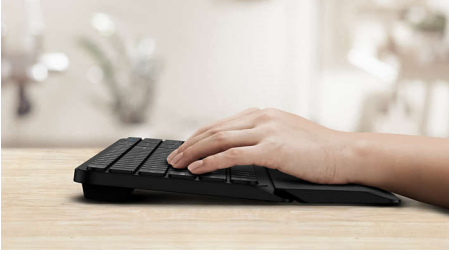

Philips 5000 series
Kablosuz klavye-fare seti

2,4 GHz Kablosuz
Çıkarılabilir bilek desteği
Düşük profilli tasarım
3200 DPI'ye kadar (ayarlanabilir)

SPT6507B

Performans ve konfor bir arada

Bu klavye ve fare seti sayesinde tam rahatlık ve üretkenlik ile çalışın. Çıkarılabilir bilek desteği, ergonomik fare ve hızlı (2.4G) kablosuz bağlantısı ile rahatça yazı yazabilir ve işinizi engelleyen kablolar olmadan çalışabilirsiniz.

- Ekstra konfor için ergonomik bilek desteği

Performans için tasarlanmıştır

- Kullanışlı multimedya kısayolları
- Düşük profilli tuşlar hızlı yazmanızı sağlar ve şık görünür

PHILIPS

Kablosuz klavye-fare seti

2,4 GHz Kablosuz Çıkarılabilir bilek desteği, Düşük profilli tasarım, 3200 DPI'ye kadar (ayarlanabilir)

Özellikler

2.4G kablosuz bağlantı

Bilgisayar kablolarından kurtulun. Bu özelliğe sahip herhangi bir klavye/fare için, aksesuarı hızlı bir 2,4 GHz kablosuz bağlantı yoluyla herhangi bir bilgisayara bağlayabilirsiniz. Basit kurulum işlemine sahip aksesuarın şık tasarımını, çalışma alanınızın temiz görünmesini ve kablolardan kurtulmanızı sağlar.

Ergonomik bilek desteği

Bilek desteği, ellerinizi klavyede rahatça konumlandırmanıza yardımcı olur ve yazmadığınız zamanlarda avuçlarınızı dinlendirmek için rahat bir yer sunar.

multimedya kısayolları

Bu multimedya kısayolları sayesinde tek bir tıklamayla kolayca müzik, ses düzeyi veya video oynatma arasında geçiş yapabilirsiniz.