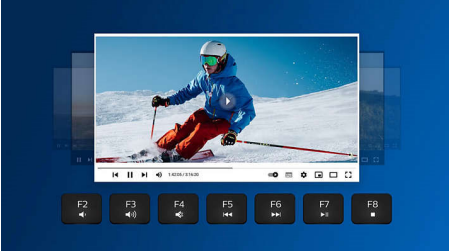

2,4 GHz Kablosuz Çıkarılabilir bilek desteği, Düşük profilli tasarım, 3200 DPI'ye kadar (ayarlanabilir)

Özellikler

2.4G kablosuz bağlantı

Bilgisayar kablolarından kurtulun. Bu özelliğe sahip herhangi bir klavye/fare için, aksesuarı hızlı bir 2,4 GHz kablosuz bağlantı yoluyla herhangi bir bilgisayara bağlayabilirsiniz. Basit kurulum işlemine sahip aksesuarın şık tasarımını, çalışma alanınızın temiz görünmesini ve kablolardan kurtulmanızı sağlar.

Ergonomik bilek desteği

Bilek desteği, ellerinizi klavyede rahatça konumlandırmanıza yardımcı olur ve yazmadığınız zamanlarda avuçlarınızı dinlendirmek için rahat bir yer sunar.

multimedya kısayolları

Bu multimedya kısayolları sayesinde tek bir tıklamayla kolayca müzik, ses düzeyi veya video oynatma arasında geçiş yapabilirsiniz.