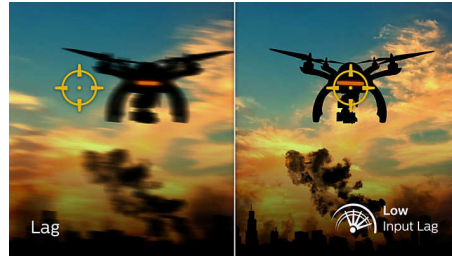

Hình ảnh sống động

- Màn hình Full HD 16:9 cho hình ảnh chi tiết sinh động
- Màn hình VA mang đến hình ảnh tuyệt vời với góc nhìn rộng
- Thiết kế màn hình cong mang đến trải nghiệm sống động hơn

Mang lại cho bạn lợi thế cạnh tranh khi chơi game

EVNIA

PHILIPS

Màn hình chơi game Full HD
Evnia 5000 32 (đường chéo 31,5" / 80 cm), 1920 x 1080 (Full HD)

32M1C5200W/74

Những nét chính

Tốc độ làm mới 240 Hz cực nhanh

Trong khi chơi các game hành động cường độ cao hấp dẫn, tốc độ làm mới 240 Hz cực nhanh giúp tăng cường trải nghiệm chơi game siêu mượt mà, không có độ trễ. Màn hình Philips này kéo lại hình ảnh hiển thị lên tới 240 lần trên giây, nhanh hơn so với màn hình chuẩn. Đặc biệt đối với các game có nhịp độ nhanh như FPS và game đua xe, 240 Hz cho hình ảnh chuyển động và rõ nét vượt trội. Với màn hình Philips 240 Hz, các chuỗi hành động trong trò chơi trông không bị rung và không có bóng mờ. Bạn sẽ có trải nghiệm trò chơi phong phú và chân thực hơn.

Thời gian phản hồi hình ảnh chuyển động (MPRT) nhanh 0,5 ms

Màn hình Philips Momentum với Thời gian phản hồi hình ảnh chuyển động (MPRT) 0,5 ms giúp loại bỏ hiệu quả hiện tượng nhòe và mờ chuyển động, mang lại hình ảnh sắc nét và chính xác để nâng cao trải nghiệm chơi game. Các pha hành động chuyển động nhanh và chuyển cảnh kịch tính sẽ được thể hiện một cách mượt mà. Đây chính là sự lựa chọn hoàn hảo để chơi game cảm giác mạnh và game thi đấu tốc độ cao.

Độ trễ đầu vào thấp

Độ trễ đầu vào là độ trễ xảy ra giữa thời điểm thiết bị kết nối bắt đầu gửi khung hình lên màn hình và thời điểm màn hình thực sự hiển thị khung hình đó. Độ trễ đầu vào thấp giúp giảm thời gian chậm trễ giữa nhập lệnh từ thiết bị của bạn đến màn hình, cải thiện đáng kể hiệu quả khi chơi các game thi đấu tốc độ cao.