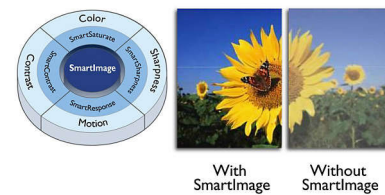

Digitalni TV prijemnik

Digitalni televizijski prijemnik ugrađen u monitor omogućava prijem i prikaz vrlo kvalitetnih TV signala iz raznih izvora.

Full HD LCD zaslon od 1920 x 1080 piksela

Full HD zaslon ima široki format i rezoluciju od 1920 x 1080 piksela. To je najveća rezolucija kod HD izvora, za najbolju moguću kvalitetu slike. U potpunosti je kompatibilan s budućim verzijama jer podržava signale 1080p iz svih izvora, uključujući najnovije kao što su Blu-ray i napredne HD igrače konzole. Obrada signala znatno je unaprijeđena kako bi podržavala ovu mnogo višu kvalitetu signala i rezoluciju. Stvara briljantne slike s progresivnim skeniranjem bez podrhtavanja, vrhunske svjetline i boja.

SmartContrast 20 000 000:1

Želite ravni LCD zaslon s najvišim kontrastom i najživopisnijom slikom. Napredna tehnologija

obrade video signala tvrtke Philips u kombinaciji s jedinstvenom tehnologijom ekstremnog zatamnjivanja i pojačavanja pozadinskog osvjetljenja rezultira živopisnom slikom. SmartContrast povećava kontrast, uz iznimnu razinu crne boje i precizan prikaz tamnih nijansi i boja. Stvara jasnu, realističnu sliku visokog kontrasta i živih boja.

SmartPicture

SmartPicture je ekskluzivna vrhunska tehnologija tvrtke Philips koja omogućava analizu sadržaja prikazanog na zaslonu i pruža optimizirane radne značajke zaslona. Korisniku prilagođeno sučelje omogućava odabir raznih načina rada kao što su Office (ured), Image (slika), Entertainment (zabava), Economy (ekonomičnost) i slično, u skladu s primjenom. Na temelju odabira, SmartPicture dinamično optimizira kontrast, zasićenost boje te oštrinu slike i videozapisa radi postizanja najboljih radnih značajki zaslona. Način rada Economy omogućava značajnu uštedu. Sve u stvarnom vremenu pritiskom jedne tipke!