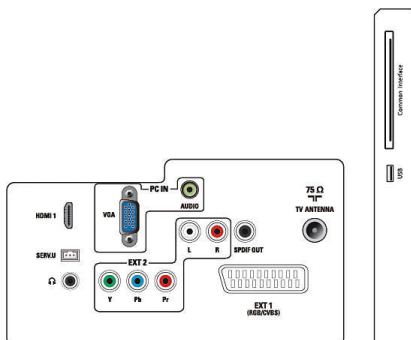

Zvuk

- Izlazna snaga (RMS): 3 W x 2

- Napredne značajke zvuka: Incredible Surround, Smart Sound
- Sustav zvuka: Mono, Stereo, Nicam Stereo

Postavljen uz zid

- Nagib: 0/+15 stupanj

Snaga

- Mrežno napajanje: 100 – 240 V, 50 – 60 Hz
- Isključeno: 0,3 W (uobičajeno)
- Uključeno: 25,6 W (uobičajeno)/34 W (maksimalno)
- Stanje pripravnosti: 0,3 W (uobičajeno)
- Temperatura okoline: 5 °C do 40 °C

Podržana rezolucija zaslona

- Računalski formati: Optimalni 1920 x 1080, 60 Hz
- Video formati: 480i, 60Hz, 480p, 60 Hz, 576i, 50 Hz, 576 p, 50 Hz, 720p, 50, 60 Hz, 1080i, 50, 60 Hz, 1080p, 24, 50, 60 Hz

Dimenzije

- Proizvod s postoljem (mm): 529 x 384 x 174 mm
- Pakiranje u mm (Š x V x D): 567 x 446 x 116 mm
- Proizvod bez postolja (mm): 529 x 345 x 38 mm

Masa

- Proizvod s ambalažom (kg): 4,37 kg
- Proizvod s postoljem (kg): 3,24 kg
- Proizvod bez postolja (kg): 3,0 kg

Tjuner / Prijem / Prijenos

- Antenski ulaz: 75 ohm koaksijalni (IEC75)
- Frekvencijski pojas tunera: Hyperband, S-kanal, UHF, VHF
- TV sustav: PAL I, PAL B/G, PAL D/K, SECAM B/G, SECAM D/K, SECAM L/L'
- Reprodukcijski videozapisa: NTSC, PAL, SECAM
- Zaslon s tunerom: PLL
- Digitalni televizor: DVB-C, DVB-T
- MPEG-2, MPEG-4 podrška
- CI/CI+: da (podržava standard CI+)
- MHEG-5 v1.06

Dodatna oprema

- Dodatna oprema u kompletu: Kabel za napajanje, Daljinski upravljač (s baterijom), Kratke upute za korisnike, Korisnički priručnik, VGA kabel

Datum izdavanja
2024-03-22

Versija: 1.0.1

EAN: 87 12581 65800 7

© 2024 Koninklijke Philips N.V.
Sva prava pridržana.

Specifikacije su podložne promjeni bez prethodne obavijesti. Trgovačke marke su u vlasništvu tvrtke Koninklijke Philips N.V. ili njihovih odgovarajućih vlasnika.

www.philips.com