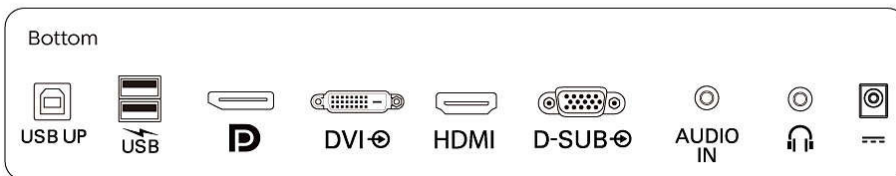

Voldoet aan de normen

- Officiële goedkeuringen: CB, CE-markering, FCC-klasse B, SEMKO, OEKRAÏENS, ICES-003, TUV/GS, TUV Ergo, CU-EAC, EAEU RoHS

Kast

- Afwerking: Volume
- Voet: Zwart
- Rand voorzijde: Zwart
- Achterzijde: Zwart

Inhoud van de doos:

- Kabels: D-Sub-kabel, HDMI-kabel, DP-kabel, USB A tot B-kabel, audiokabel, voedingskabel
- Monitor met standaard
- Gebruikersdocumentatie
- Accessoire: Stylus touchpen x 1 (zwart)

Publicatiedatum
2024-04-22