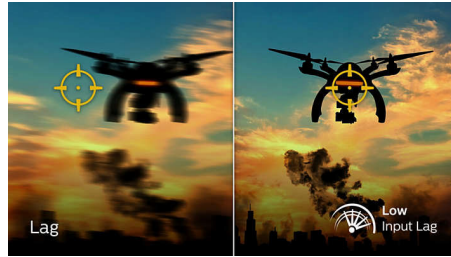

Низкая задержка ввода

Задержка ввода — это время, которое проходит между выполнением действия на подключенных устройствах и выводением результата на экран. Низкая задержка ввода сокращает временной интервал между вводом команды на ваших устройствах и принятием сигнала монитором, значительно облегчая прохождение видеоигр с высокими требованиями к отзывчивости и времени реагирования, что особенно важно для тех, кто играет в динамичные и быстрые видеоигры.