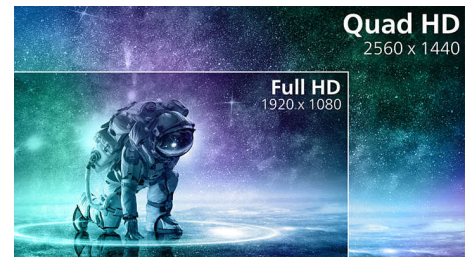

Кристалльно чистое изображение

Эти мониторы Philips обеспечивают кристалльно чистое изображение с разрешением Quad HD 2560 x 1440 или 2560 x 1080 пикселей. Дисплеи оснащены высокопроизводительными панелями с высокой плотностью пикселей и широкополосными портами подключения (среди которых USB-C, DisplayPort, HDMI), благодаря чему изображения и графика буквально оживают на глазах. Дисплеи Philips обеспечат кристалльно чистое изображение всем и каждому: и взыскательным профессионалам, работающим с программами CAD-CAM, и специалистам по 3D-графике, и финансистам, имеющим дело с огромными таблицами.