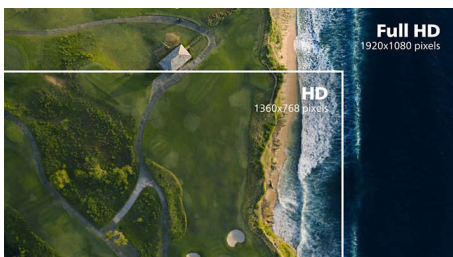

16:9 Full HD дисплей

Качеството на картината е важно. Обикновените дисплеи са качествени, но вие очаквате повече. Този дисплей разполага с усъвършенствана Full HD разделителна способност от 1920 x 1080. С Full HD за отчетливи детайли в съчетание с висока яркост, невероятен контраст и реалистични цветове можете да очаквате ярка на оригинала картина.