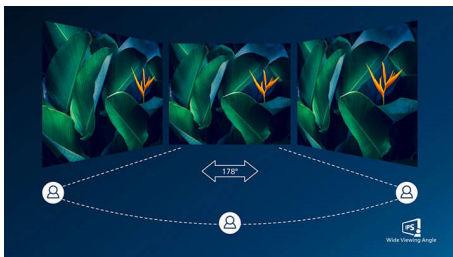

PHILIPS

Акценти

IPS технология

Дисплеят с IPS използва иновативна технология, която ви дава изключително широките ъгли на гледане от 178/178 градуса, а това прави възможно дисплеят да се гледа от почти всеки ъгъл. За разлика от стандартните TN панели IPS дисплеят ви дава забележително отчетливи образи с наситени цветове, което го прави идеален не само за снимки, филми и интернет, но и за професионални приложения, които изискват точност на цветовете и постоянна яркост по всяко време.