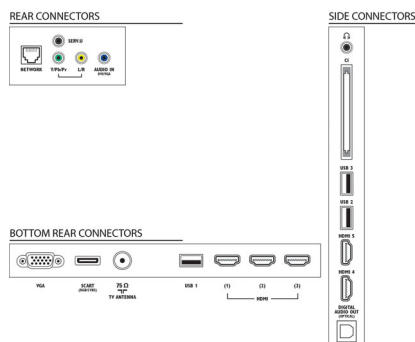

CPU

- Type processor:: Dual-core

Geluid

- Uitgangsvermogen (RMS): 28 W (2 x 14 W)
- Geluidsverbetering: Automatische volumeregelaar, Kristalhelder geluid, Incredible Surround, Zuivere bas

Connectiviteit

- Aantal HDMI-aansluitingen: 5
- HDMI-functies: 3D, Audio Return Channel
- Aantal componentingangen (YPbPr): 1
- EasyLink (HDMI-CEC): Passthrough van afstandsbedieningen, Audiobediening, Stand-by, Via Plug & Play toevoegen aan beginscherm, Automatische aanpassing van de positie van ondertiteling (Philips), Pixel Plus Link (Philips), Afspeken met één druk op de knop
- Aantal scart-aansluitingen (RGB/CVBS): 1
- Aantal USB-aansluitingen: 3
- Draadloze verbinding: Wi-Fi-gecertificeerd
- Andere aansluitingen: IEC75-antenne, Common Interface Plus (CI+), Ethernet-LAN RJ-45, Digitale audio-uitgang (optisch), PC-in VGA + audio L/R-in, Hoofdtelefoonuitgang, Serviceaansluiting

Afmetingen

- Breedte van het apparaat: 958 mm
- Hoogte van het apparaat: 584,77 mm
- Diepte van het apparaat: 29,4 mm
- Gewicht van het product: 12,9 kg
- Breedte van het apparaat (met standaard): 958 mm
- Hoogte van het apparaat (met standaard): 627,28 mm
- Diepte van het apparaat (met standaard): 234 mm
- Gewicht (incl. standaard): 15,15 kg
- Breedte van de doos: 1042 mm
- Hoogte van de doos: 710 mm
- Diepte van de doos: 130 mm
- Compatibele muurbeugel: 400 x 400 mm