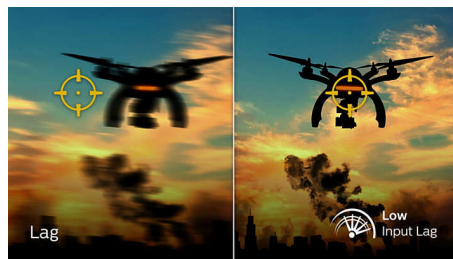

### Kaareva näyttö

Kaareva työpöytä näyttö tekee käyttökokemuksesta entistäkin henkilökohtaisemman, sillä se asettaa käyttäjän työpöydän keskipisteeseen. Voit uppoutua täysillä näytön tapahtumiin.

### 165 Hz:n pelinäyttö

Pidät intensiivisistä, kilpailuhenkisistä peleistä. Haluat näytön, jonka kuvat näkyvät sujuvasti ja ilman viivettä. Tämä Philips-näyttö piirtää kuvan uudelleen jopa 165 kertaa sekunnissa eli paljon nopeammin kuin perusnäyttö. Pienemmällä kuvanopeudella viholliset saattavat hyppiä paikasta toiseen ruudulla, jolloin kohteeseen on vaikea osua. Kun kuvanopeus on 165 Hz, puuttuvat kriittisen tärkeät kuvat näkyvät näytössä. Lopputuloksena vihollisen liikkeet ovat todella sulavia, joten tähtäminen helpottuu. Tässä Philips-näytössä on todella matala viive eikä siinä esiinny kuvan repeytymistä, joten se on täydellinen pelikumppani.

### 1 ms:n nopea MPRT-vaste

MPRT (motion picture response time) on intuitiivisempi tapa kuvata vasteaikaa, mikä viittaa suoraan keston, jossa epätarkka kohina muuttuu selkeäksi ja teräväksi kuvaksi. Philipsin pelinäyttö, jossa on 1 ms:n MPRT vähentää tehokkaasti sumentumista ja liikkeen epätarkkuutta. Se tuottaa terävän ja tarkan kuvan parantaen pelikokemusta, ja on paras valinta jännittävien ja pätkimiselle alttiiden pelien pelaamiseen.

### Matala viive

Matala viive tarkoittaa, että näet yhdistetyssä laitteessa tekemäsi toiminnon tuloksen nopeasti näytössä. Niinpä voit huoletta pelata kiivastahtisia videopelejä ilman häiritseviä viiveitä peliohjaimella tai näppäimistöllä antamiesi komentojen jälkeen.