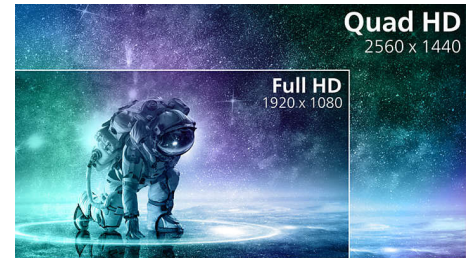

### Matala viive

Matala viive tarkoittaa, että näet yhdistetyssä laitteessa tekemäsi toiminnon tuloksen nopeasti näytössä. Niinpä voit huoletta pelata kiivastahtisia videopelejä ilman häiritseviä viiveitä peliohjaimella tai näppäimistöllä antamiesi komentojen jälkeen.

### VA-näyttö

Philips VA -LED-näyttö käyttää edistynyttä monialueista pystykohdistusta, joka takaa erinomaisen staattisen kontrastisuhteen ja erittäin eloisan ja kirkkaan kuvan. Näyttö

27M1C5500VL/00

suoriutuu tavallisista toimistosovelluksista erinomaisesti, ja se sopii ihanteellisesti valokuvien ja elokuvien katseluun, internetin käyttöön, pelaamiseen ja vaativiin graafisiin sovelluksiin. Optimoidun pikselinhallinnan ansiosta näytössä on erittäin laaja 178/178 asteen katselukulma ja terävä kuva.

### Terävät kuvat

Nämä Philips-näytöt näyttävät Quad HD -tekniikan ansiosta entistä terävämpää 2560 x 1440- ja 2560 x 1080 -kokoista Crystalclear-kuvaa. Tehokkaiden näyttöpaneelien, suuren pikselimäärän ja tehokkaiden kuvanlähteiden – kuten USB-C, Displayport ja HDMI – ansiosta uudet näytöt saavat kuvat ja grafiikan heräämään eloon. Saat terävät Crystalclear-kuvat käyttöösi myös vaativissa ammattisovelluksissa, kuten CAD-CAM-ratkaisuissa, 3D-grafiikkaohjelmissa ja monimutkaisissa laskentatulokissa.