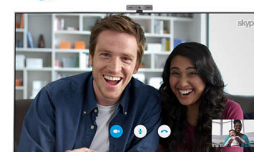

Videohovory z televizoru přes službu Skype™

Rozšířte své hovory o další rozměr a podělte se o zážitky s lidmi, na kterých vám záleží, ať jsou kdekoli. Se službou Skype™ v televizoru můžete uskutečňovat hlasové hovory a videohovory z obývacího pokoje. Stačí k televizoru připojit volitelnou televizní kameru Philips (PTA317) a můžete si užívat kvalitní video a vynikající kvalitu zvuku z pohodlí pohovky.