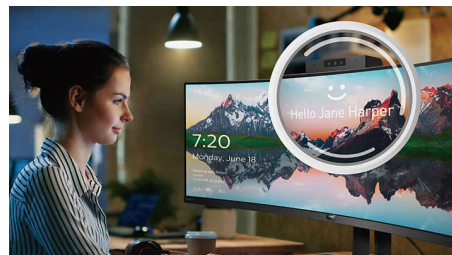

Windows Hello™ popup-webbkamera

Philips innovativa och säkra webbkamera dyker upp när du behöver den och försvinner in i

bildskärmen när du inte använder den. Webbkameran är också utrustad med avancerade sensorer för Windows Hello™ ansiktsgenkänning, som bekvämt loggar in dig i din Windows enhet på mindre än två sekunder, tre gånger snabbare än ett lösenord.