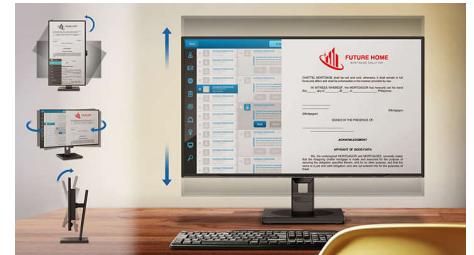

Inbyggd USB-C-dockningsstation

Den här Philips-skärmen har en inbyggd USB typ-C-dockningsstation med strömförsörjning. Den smidiga, vändbara USB-C-kontakten gör det enkelt att docka med endast en kabel. Förenkla situationen genom att ansluta all kringutrustning som tangentbord, mus och RJ-45 Ethernet-kabel till skärmens dockningsstation. Anslut din bärbara dator och den här skärmen med en enda USB-C-kabel och titta på högupplöst video och överför data supersnabbt samtidigt som du startar och laddar din bärbara dator.

MultiView-teknik

Tack vare Philips MultiView-skärmens höga upplösning kan du nu uppleva en värld med anslutningar. MultiView möjliggör aktiv dubbel anslutning och visning så att du kan arbeta med flera enheter som stationär och bärbar dator samtidigt, för komplext fleruppgiftsarbete.

Windows Hello™ popup-webbkamera

Philips innovativa och säkra webbkamera dyker upp när du behöver den och försvinner in i

bildskärmen när du inte använder den. Webbkameran är också utrustad med avancerade sensorer för Windows Hello™ ansiktsgenkänning, som bekvämt loggar in dig i din Windows enhet på mindre än två sekunder, tre gånger snabbare än ett lösenord.

SmartErgoBase

SmartErgoBase är ett skärmstativ med kabelhantering som ger ergonomisk och behaglig visning. Du kan vrida, luta och rotera stativet i olika vinklar för att säkerställa maximal komfort. Det höjdjusterbara stativet garanterar optimal visningsnivå och minskar de fysiska påfrestningarna under en lång arbetsdag. Kabelhanteringen ger minskat kabeltrassel och gör det enklare för dig att hålla ordning på arbetsplatsen.