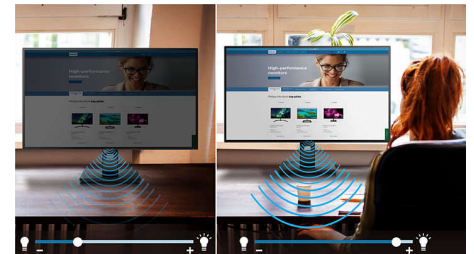

PowerSensor

PowerSensor är en inbyggd "personsensor" som genom att överföra och ta emot ofarliga infraröda signaler känner av om användaren är närvarande och automatiskt minskar skärmens ljusstyrka när användaren går ifrån skrivbordet. Det här minskar energikostnaderna med upp till 70 % och förlänger skärmens livslängd.