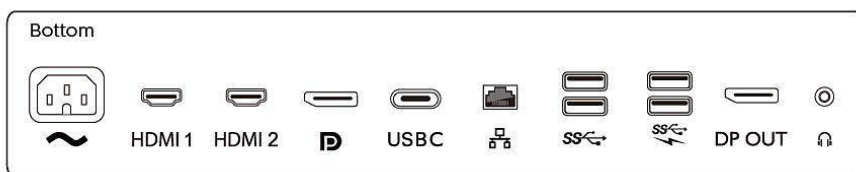

- Antal färger: Stöd för 1,07 miljarder färger
- Färgomfång (normalt): NTSC 90 %*, sRGB 108 %*, Adobe RGB 87 %*
- Kontrastförhållande (medel): 1300:1
- SmartContrast: 50 000 000:1
- Svarstid (medel): 5 ms (grå till grå)
- Synfältsvinkel: 178° (H)/178° (V), vid C/R > 10
- Bildförbättring: SmartImage
- Effektiv visningsyta: 697,3 (H) X 392,2 (V)
- Avsökningssvårhetsfrekvens: 30–160 kHz (H)/23–80 Hz (V)
- sRGB
- Delta E: < 2
- Flimmerfri
- Bildpunktstäthet: 140 PPI
- LowBlue-läge
- Bildskärmsbeläggning: Antireflexskydd, 3H, dimmighet 25 %
- SmartUniformity: 97–102 %
- EasyRead

USB

- Strömförsörjning: USB PD version 2.0
- Supersnabb hastighet: Data- och videoöverföring
- DP: Inbyggt Display Port Alt-läge
- USB-C max. strömförsörjning: Upp till 65 W (5 V/3 A; 9 V/3 A; 10 V/3 A; 12 V/3 A; 15 V/3 A; 20 V/3,25 A)
- USB-C: Vändbart kontaktuttag

Bekvämlighet

- Inbyggda högtalare: 3 W x 2
- Plug & Play-kompatibel: DDC/CI, Mac OS X, sRGB, Windows 10/8.1/8/7
- Bekväm användning: SmartImage, Användare 1, Användare 2, Meny, Ström på/av
- OSD-språk: Brasiliansk portugisiska, Tjeckiska, Nederländska, Engelska, Finnish, Franska, Tyska, Grekiska, Ungerska, Italienska, Japanska, Koreanska, Polera, Portugisiska, Ryska, kinesiska (förenklad), Spanska, Svenska, Traditionell