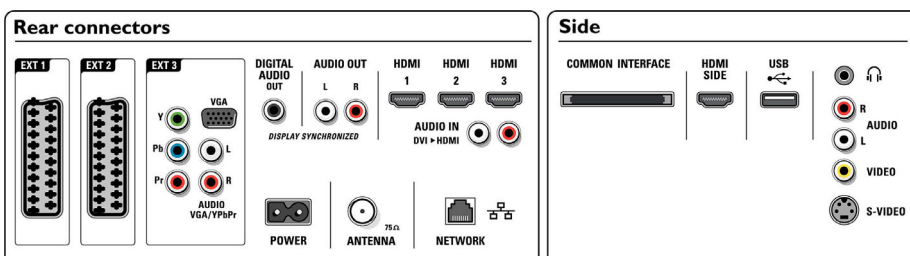

Luidsprekers

- Ingebouwde luidsprekers: 2
- Luidsprekertypen: 2 geïntegreerde subwoofers, Dome-tweeter

Connectiviteit

- EasyLink (HDMI-CEC): Afspelen met één druk op de knop, Audiobediening, Stand-by
- Aansluitingen aan de voor- en zijkant: HDMI v1.3, S-Video in, CVBS in, Audio L/R in, Hoofdtelefoonuitgang, USB
- Ext. 1 scart: Audio L/R, CVBS in, RGB
- Ext. 2 scart: Audio L/R, CVBS in, RGB
- Andere aansluitingen: Analoge audio-uitgang links/rechts, S/PDIF-uitgang (coaxiaal), Common Interface

- PC-netwerkaansluiting: DLNA 1.0-gecertificeerd
- Ext. 3: YPbPr, Audio L/R in, VGA PC-in
- Ext. 4: HDMI v1.3
- Ext. 5: HDMI v1.3
- Ext. 6: HDMI v1.3

Vermogen

- Netspanning: AC 220 - 240 V +/- 10%
- Omgevingstemperatuur: 5 °C tot 35 °C
- Energieverbruik: 206 W
- Stroomverbruik in stand-bystand: 0,15 W
- Vermogen (modus voor lager stroomverbruik): 150 W

Accessoires

- Meegeleverde accessoires: RF-antennekabel, Voedingskabel, Snelstartgids, Gebruiksaanwijzing, Garantiecertificaat, Afstandsbediening, Batterijen voor afstandsbediening

Afmetingen

- Breedte van het apparaat: 1054 mm
- Hoogte van het apparaat: 658 mm
- Diepte van het apparaat: 100 mm
- Gewicht van het product: 22,7 kg
- Hoogte van het apparaat (met standaard): 731 mm
- Diepte van het apparaat (met standaard): 265 mm
- Gewicht (incl. standaard): 27,2 kg
- Breedte van de doos: 1163 mm
- Hoogte van de doos: 813 mm
- Diepte van de doos: 320 mm
- Gewicht (incl. verpakking): 39 kg
- Breedte van de standaard: 590 mm
- Geschikt voor wandmontage: 300 x 300 mm