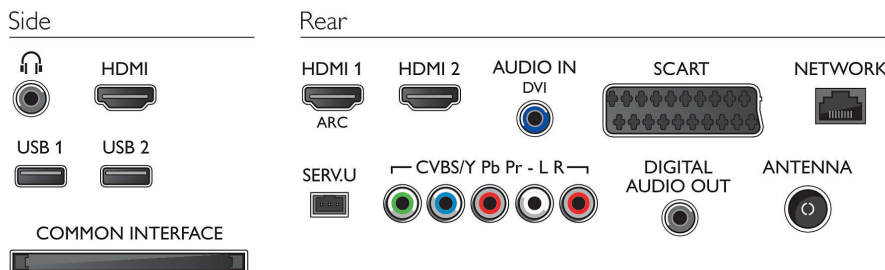

Vermogen

- Netspanning: AC 220 - 240 V 50/60 Hz
- Omgevingstemperatuur: 5 °C tot 35 °C
- Stroomverbruik in stand-bystand: $\leq 0,3\text{ W}$
- Energieklasse: A+
- Europees energielabel (vermogen): 47 W
- Functies voor energiebesparing: Timer voor automatisch uitschakelen, Eco-modus, Beeld uit (voor radio)
- Energieverbruik wanneer uitgeschakeld: $\leq 0,3$
- Jaarlijks energieverbruik: 69 kWh

Accessoires

- Meegeleverde accessoires: Voedingskabel, Afstandsbediening, 2 AAA-batterijen, Snelstartgids, Brochure met wettelijk verplichte informatie en

veiligheidsgegevens, Garantiekaart, Tafelstandaard

Afmetingen

- Breedte van het apparaat: 891 mm
- Hoogte van het apparaat: 537 mm
- Diepte van het apparaat: 40,5 mm
- Gewicht van het product: 10 kg
- Breedte van het apparaat (met standaard): 891 mm
- Hoogte van het apparaat (met standaard): 584 mm
- Diepte van het apparaat (met standaard): 190 mm
- Gewicht (incl. standaard): 12 kg
- Breedte van de doos: 970 mm
- Hoogte van de doos: 625 mm
- Diepte van de doos: 133 mm
- Gewicht (incl. verpakking): 14,1 kg
- Compatibele muurbeugel: 200 x 200 mm

Publicatiedatum
2023-10-08

Versie: 6.0.12

EAN: 87 12581 66937 9

© 2023 Koninklijke Philips N.V.
Alle rechten voorbehouden.

Specificaties kunnen zonder voorafgaande kennisgeving worden gewijzigd. Handelsmerken zijn het eigendom van Koninklijke Philips N.V. en hun respectieve eigenaren.

www.philips.com

* MyRemote-app en verwante functionaliteiten wisselen per TV-model en land, evenals smarphonemodellen en besturingssysteem. Ga voor meer informatie naar: www.philips.com/TV.

* Compatibiliteit hangt af van Wi-Fi Miracast-certificering in Android 4.2 of hoger. Raadpleeg de handleiding van uw apparaat voor meer informatie.

* EPG en actuele gegevens (tot 8 dagen) zijn afhankelijk van land en kabelmaatschappij.

* Energieverbruik in kWh per jaar, op basis van het stroomverbruik van de televisie als deze 4 uur per dag, 365 dagen per jaar is ingeschakeld. Het werkelijke energieverbruik hangt af van hoe de televisie wordt gebruikt.

* De TV biedt ondersteuning voor gratis DVB-uitzendingen. Mogelijk worden bepaalde DVB-aanbieders niet ondersteund. Ga voor een recente lijst met aanbieders naar het gedeelte met veelgestelde vragen van de ondersteuningswebsite van Philips. Voor bepaalde aanbieders zijn voorwaarden en een abonnement vereist. Neem voor meer informatie contact op met uw aanbieder.

* Philips-TV-camera (PTA317) wordt afzonderlijk verkocht.

* Smart TV-app: ga naar www.philips.com/tv voor meer informatie over het serviceaanbod in uw land.

* Alleen opnemen via USB voor digitale kanalen. Opnamen kunnen worden beperkt door een kopieerbeveiliging (CI+). Voor bepaalde landen en kanalen zijn mogelijk beperkingen van toepassing.