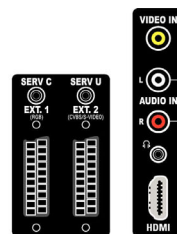

Geluid

- Equalizer: 7-bands
- Uitgangsvermogen (RMS): 20W
- Geluidssysteem: Stereo, BBE
- Geluidsverbetering: Automatische volumeregelaar, Incredible Surround, Dynamic Bass Enhancement

Luidsprekers

- Ingebouwde luidsprekers: 2

Connectiviteit

- Aantal SCARTS: 2
- Ext. 1 scart: Audio L/R, CVBS in/uit, RGB
- Ext. 2 scart: Audio L/R, CVBS in/uit, S-Video in
- Andere aansluitingen: Hoofdtelefoonuitgang, Common Interface
- Ext. 3: HDMI v1.3, CVBS in, Audio L/R in
- Ext. 4: YPbPr, S-Video in, Audio L/R in
- Ext. 5: HDMI v1.3
- Ext. 6: HDMI v1.3

Vermogen

- Netspanning: 220 - 240 V, 50/60 Hz
- Omgevingstemperatuur: 5 tot 40 °C
- Energieverbruik: 185 W
- Stroomverbruik in stand-bystand: $\leq 1 W$

Accessoires

- Meegeleverde accessoires: Tafelstandaard, Voedingskabel, Snelstartgids, Gebruiksaanwijzing, Registratiekaart, Garantiecertificaat, Afstandsbediening, Batterijen voor afstandsbediening

Afmetingen

- Breedte van het apparaat: 1289 mm
- Hoogte van het apparaat: 835 mm
- Diepte van het apparaat: 124 mm
- Gewicht van het product: 39 kg
- Breedte van het apparaat (met standaard): 1289 mm
- Hoogte van het apparaat (met standaard): 901 mm
- Diepte van het apparaat (met standaard): 325 mm
- Gewicht (incl. standaard): 49 kg
- Breedte van de doos: 1385 mm
- Hoogte van de doos: 927 mm
- Diepte van de doos: 277 mm
- Gewicht (incl. verpakking): 54 kg
- Geschikt voor wandmontage: 600 x 400 mm

Publicatiedatum
2023-10-08

Versie: 4.0.6

EAN: 87 12581 35364 3

© 2023 Koninklijke Philips N.V.
Alle rechten voorbehouden.

Specificaties kunnen zonder voorafgaande kennisgeving worden gewijzigd. Handelsmerken zijn het eigendom van Koninklijke Philips N.V. en hun respectieve eigenaren.

www.philips.com