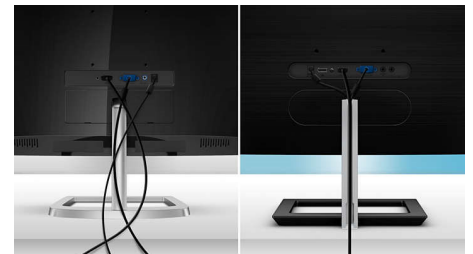

## Verdeckte Kabel

Für einen sauberen Arbeitsplatz bietet dieser Monitor eine elegante Lösung für das Kabelmanagement. Kabel müssen nicht mit zusätzlichen Kabelbindern gebündelt werden. Ein verlängerter Schlitz bietet eine versteckte Ablage für Kabel. Er verbirgt Kabel und sieht in den meisten Umgebungen großartig aus, insbesondere in einem kleinen Raum oder auf Schreibtischen, die zu einer Wand oder einem Fenster zeigen. Dank dieses Designs gehören verwirbelte Kabel der Vergangenheit an und der Schreibtisch ist übersichtlich.