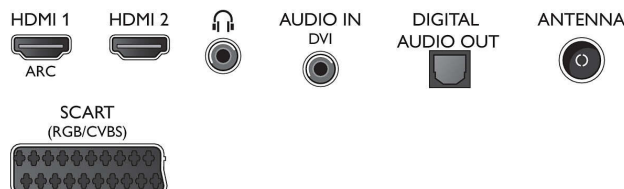

Vermogen

- Netspanning: AC 220 - 240 V 50/60 Hz
- Omgevingstemperatuur: 5 °C tot 35 °C
- Stroomverbruik in stand-bystand: $\leq 0,3\text{ W}$
- Energieklasse: A
- Europees energielabel (vermogen): 34 W
- Functies voor energiebesparing: Timer voor automatisch uitschakelen, Eco-modus, Beeld uit (voor radio)
- Energieverbruik wanneer uitgeschakeld: $\leq 0,3$
- Jaarlijks energieverbruik: 50 kWh

Accessoires

- Meegeleverde accessoires: Afstandsbediening, Tafelstandaard, Voedingskabel, Snelstartgids, Brochure met wettelijk verplichte informatie en veiligheidsgegevens, Garantiekaart

Afmetingen

- Breedte van het apparaat: 726 mm
- Hoogte van het apparaat: 424 mm
- Diepte van het apparaat: 64 mm
- Gewicht van het product: 5 kg
- Breedte van het apparaat (met standaard): 726 mm
- Hoogte van het apparaat (met standaard): 485 mm
- Diepte van het apparaat (met standaard): 186 mm
- Gewicht (incl. standaard): 5,6 kg
- Breedte van de doos: 798 mm
- Hoogte van de doos: 564 mm
- Diepte van de doos: 133 mm
- Gewicht (incl. verpakking): 8,1 kg
- Geschikt voor wandmontage: 100 x 100 mm

Connections

Side

Rear

Publicatiedatum
2023-10-05

Versie: 4.0.1

EAN: 87 12581 71828 2

© 2023 Koninklijke Philips N.V.
Alle rechten voorbehouden.

Specificaties kunnen zonder voorafgaande kennisgeving worden gewijzigd. Handelsmerken zijn het eigendom van Koninklijke Philips N.V. en hun respectieve eigenaren.

www.philips.com

* Software-upgrade vereist voor TV pauzeren en opnemen via USB. Ga naar www.philips.com/TV en klik op Ondersteuning voor meer informatie over de software-update.

* De TV biedt ondersteuning voor gratis DVB-uitzendingen. Mogelijk worden bepaalde DVB-aanbieders niet ondersteund. Ga voor een recente lijst met aanbieders naar het gedeelte met veelgestelde vragen van de ondersteuningswebsite van Philips. Voor bepaalde aanbieders zijn voorwaarden en een abonnement vereist. Neem voor meer informatie contact op met uw aanbieder.

* Energieverbruik in kWh per jaar, op basis van het stroomverbruik van de televisie als deze 4 uur per dag, 365 dagen per jaar is ingeschakeld. Het werkelijke energieverbruik hangt af van hoe de televisie wordt gebruikt.

* EPG en actuele gegevens (tot 8 dagen) zijn afhankelijk van land en kabelmaatschappij.

* (Philips) alleen compatibel met specifieke Philips-spelers.