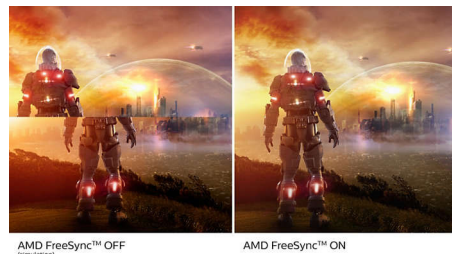

Плавный игровой процесс

Благодаря новому монитору Philips вам больше не нужно выбирать между

разрывами изображения и задержкой кадров во время игрового процесса. Технология AMD FreeSync™ обеспечивает плавный вывод изображения без помех практически при любой частоте кадров и быстрый отклик.