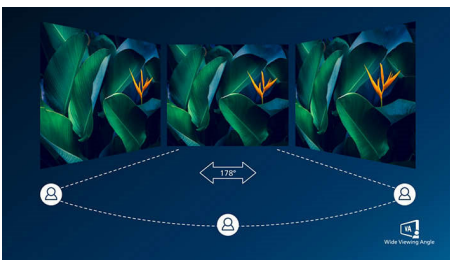

Дисплей VA

Светодиодный дисплей Philips VA оснащен передовой технологией многозонного вертикального совмещения, которая обеспечивает сверхвысокий коэффициент статического контраста, формируя более

яркую, живую картинку. Благодаря такому дисплею без труда можно работать в стандартных офисных программах, но особенно он эффективен для просмотра фотографий, веб-страниц и фильмов, для игр, а также для работы с мощными графическими приложениями. Технология оптимизированной обработки пикселей расширяет угол обзора до 178/178 градусов, и в результате вы видите четкое изображение.