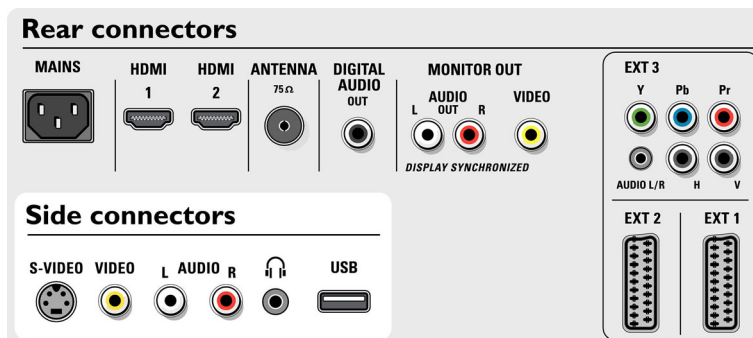

Geluid

- Uitgangsvermogen (RMS): 2 x 8 W
- Geluidssysteem: Virtual Dolby Digital
- Geluidsverbetering: Digitale signaalverwerking, Dynamic Bass Enhancement, Grafische equalizer

Luidsprekers

- Ingebouwde luidsprekers: 4
- Luidsprekertypen: Geïntegreerde woofers met wOoX, Dome-tweeter

Connectiviteit

- Aansluitingen aan de voor- en zijkant: Audio L/R in, CVBS in, Hoofdtelefoonuitgang, S-Video in, USB
- Ext. 1 scart: Audio L/R, CVBS in/uit, RGB
- Ext. 2 scart: Audio L/R, CVBS in/uit, S-Video in, RGB
- Andere aansluitingen: Analoge audio-uitgang links/rechts, S/PDIF in (coaxiaal), S/PDIF-uitgang (coaxiaal)
- Ext. 3: YPbPr
- Ext. 4: HDMI
- Ext. 5: HDMI

Vermogen

- Netspanning: AC 220 - 240 V +/- 10%

- Omgevingstemperatuur: 5 tot 40 °C
- Energieverbruik: 128 W
- Stroomverbruik in stand-bystand: < 1 W

Accessoires

- Meegeleverde accessoires: Tafelstandaard, RF-antennekabel
- Optionele accessoires: Vloerstandaard

Afmetingen

- Breedte van het apparaat: 875 mm
- Hoogte van het apparaat: 610 mm
- Diepte van het apparaat: 107 mm
- Gewicht van het product: 22 kg
- Hoogte van het apparaat (met standaard): 772 mm
- Diepte van het apparaat (met standaard): 230 mm
- Breedte van de doos: 1000 mm
- Hoogte van de doos: 1051 mm
- Diepte van de doos: 250 mm
- Gewicht (incl. verpakking): 35 kg

Publicatiedatum
2023-10-05

Versie: 4.0.5

EAN: 87 10895 98893 3

© 2023 Koninklijke Philips N.V.
Alle rechten voorbehouden.

Specificaties kunnen zonder voorafgaande kennisgeving worden gewijzigd. Handelsmerken zijn het eigendom van Koninklijke Philips N.V. en hun respectieve eigenaren.

www.philips.com