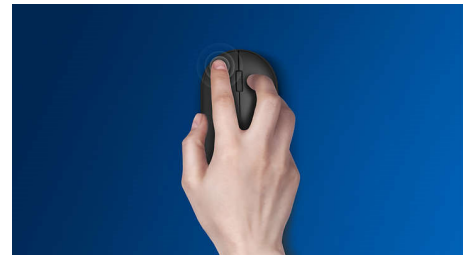

Knapperne holder til millioner af klik

Knapperne holder til millioner af klik for holdbarhed