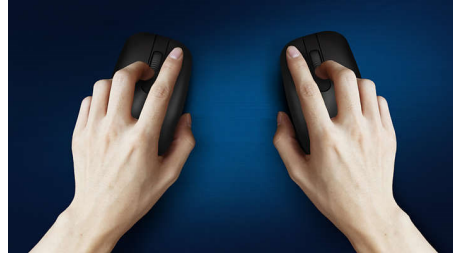

Ambidekstralt design af musen

Den ambidekstrale form føles god i både højre og venstre hånd