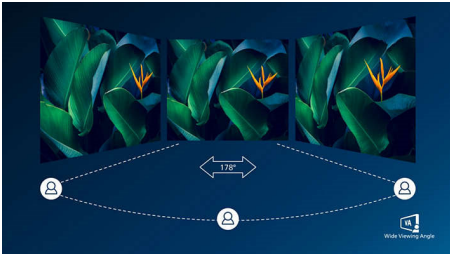

PHILIPS

Besonderheiten

Geschwungenes Monitor-Design

Desktop-Monitore bieten eine persönliche Benutzererfahrung, für die sich ein geschwungenes Design gut eignet. Der geschwungene Bildschirm sorgt für einen angenehmen, subtilen Effekt, der Sie in den Fokus rückt.

VA-Monitor

Der Philips VA-LED-Monitor verwendet eine erweiterte Multi-Domain Vertical Alignment-Technologie, wodurch Sie statische Kontrastverhältnisse für besonders lebendige und helle Bilder erhalten. Herkömmliche Büro-Anwendungen werden mit Leichtigkeit angezeigt, besonders geeignet ist er aber für Fotos, das Surfen im Internet, Filme, Spiele und anspruchsvolle Grafikanwendungen. Dank der optimierten Pixelverwaltungstechnologie haben Sie einen extra breiten Betrachtungswinkel von 178/178 Grad, der gestochen scharfe Bilder ermöglicht.