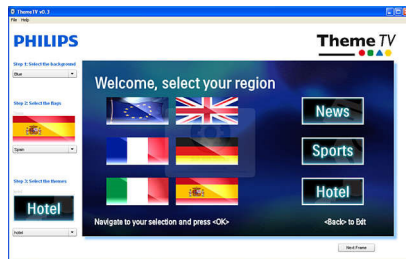

Integrovaný připojovací panel

Integrovaný připojovací panel umožňuje hostům bezproblémově připojovat k televizoru svá vlastní zařízení bez nutnosti použít externí připojovací panel.

Tématický televizor

Tématický televizor nabízí pokročilé uživatelské rozhraní, které hostům nabízí možnost procházet nabídku pro hosty a najít si snadno a bez potřeby interaktivního zábavného systému kanály z vlastní země, zprávy a informace o hotelu.