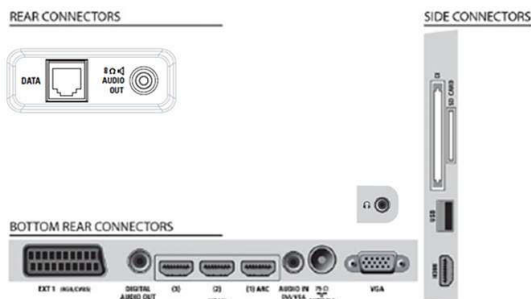

Spotřeba

- Napájení ze sítě: 220-240V, 50/60 Hz
- Okolní teplota: 5 °C až 40 °C
- Spotřeba energie v pohotovostním režimu: 0,19 W
- Spotřeba elektrické energie (typická): 36 W
- Průměrná roční spotřeba: 39 kWh
- Přítomnost olova: Ano*

Ekologické specifikace

- Bezpečnost: Kryt omezující oheň
- Pohotovostní režim s nízkou spotřebou
- SmartPower Eco

Příslušenství

- Dodávané příslušenství: Dálkový ovladač, Baterie pro dálkový ovladač, Napájecí kabel, Stojan na nábytek, Záruční list
- Volitelné příslušenství: Montáž na stěnu (náklon) 22AV3100/10, Dálkový ovladač pro nastavení 22AV8573/00

Rozměry

- Šířka přístroje: 541 mm
- Výška přístroje: 375,3 mm
- Hloubka přístroje: 67,8 mm
- Hmotnost výrobku: 5,27 kg
- Šířka přístroje (s podstavcem): 541 mm
- Výška přístroje (s podstavcem): 419 mm
- Hloubka přístroje (s podstavcem): 150 mm
- Hmotnost výrobku (+ podstavec): 5,5 kg
- Šířka balení: 590 mm
- Výška balení: 489 mm
- Hloubka balení: 162 mm
- Kompatibilní s montáží na stěnu: 100 x 100 mm

Datum vydání 2023-07-15

Verze: 9.1.4

EAN: 87 12581 54354 9

© 2023 Koninklijke Philips N.V.
Všechna práva vyhrazena.

Údaje mohou být změněny bez předchozího varování.
Ochranné známky jsou majetkem Koninklijke Philips N.V. nebo jejich příslušných vlastníků.

www.philips.com

* Průměrná roční spotřeba je počítána z typické spotřeby při provozu 4 hodiny denně 365 dnů v roce.

* Tento televizor obsahuje olovo jen v určitých částech nebo součástkách, kde nelze použít jinou technologii, v souladu se stávajícími osvobozujícími klauzulemi směrnice RoHS.

* Typická spotřeba elektrické energie v zapnutém stavu, měřená dle IEC62087 Ed 2.