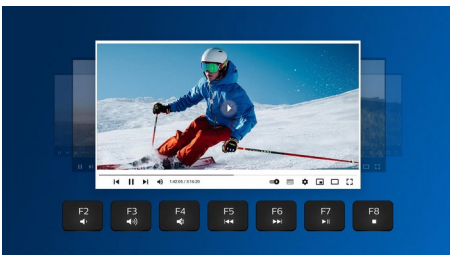

### Kabellose Verbindung mit 2,4 G

Bändigen Sie das Kabel-Chaos Ihres Computers. Für jede Tastatur/Maus, die mit dieser Funktion ausgestattet ist, können Sie das Zubehör über eine schnelle 2,4 Hz-Wireless-Verbindung an einen beliebigen PC anschließen. Dank der einfachen Einrichtung und des schlanken Designs des Zubehörs bleibt Ihr Arbeitsplatz kabelfrei und aufgeräumt.

### Ergonomische Handballenauflage

Die Handballenauflage ermöglicht es Ihnen, Ihre Hände bequem auf der Tastatur zu positionieren, und bietet eine angenehme Position, um Ihre Handflächen abzulegen, wenn Sie gerade nicht tippen.

### Multimedia-Shortcuts

Mit diesen Multimedia-Shortcuts können Sie ganz einfach per Mausclick zwischen Musik, Lautstärke oder Videowiedergabe wechseln.