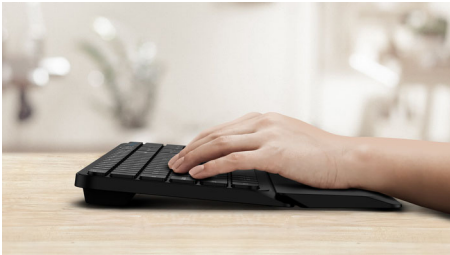

Ergonomische Handballenauflage

Die Handballenauflage ermöglicht es Ihnen, Ihre Hände bequem auf der Tastatur zu positionieren, und bietet eine angenehme Position, um Ihre Handflächen abzulegen, wenn Sie gerade nicht tippen.