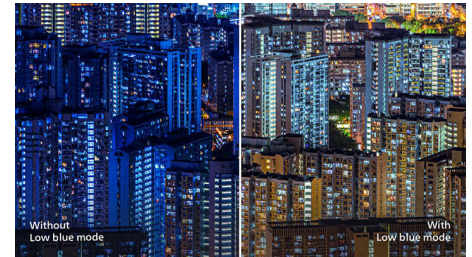

LowBlue üzemmód

Vizsgálatok kimutatták, hogy az ultraibolya sugarakhoz hasonlóan a LED-kijelzők által kibocsátott rövid hullámhosszúságú, kék fénysugarak is károsíthatják a szemet, és idővel befolyásolhatják a látást. Az egészség szempontjából kifejlesztett Philips LowBlue üzemmód beállítás intelligens szoftvertechnológiát használ a rövid hullámhosszúságú, káros kék fények csökkentése érdekében.