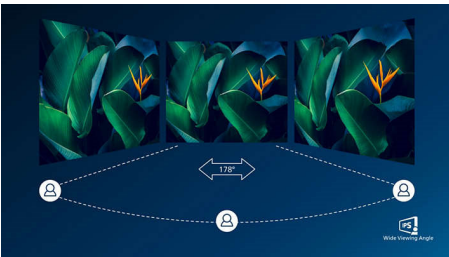

Az Ultra Wide-Color technológia szélesebb színtartományt nyújt a ragyogóbb képekért. A szélesebb színtartományú Ultra Wide-Color természetesebb zöldeket, élénkebb vöröseket és mélyebb kékereket biztosít. Az Ultra Wide-Color technológia által biztosított ragyogó színekkel élénkebbé teszi a multimédiás szórakozást, a képeket, sőt még munkahatékonyságát is jobbá teszi.

IPS technológia

Az IPS képernyők fejlett technológiát alkalmaznak, amely rendkívül széles, 178/178 fokos nézési szöveget nyújt. Így a képernyőt szinte bármilyen szögből nézheti. A normál TN panelekkel ellentétben az IPS képernyők kifejezetten éles képet és élénk színeket biztosítanak, ezért nemcsak fotók, filmek megtekintéséhez vagy webböngészéshez ideálisak, hanem olyan professzionális alkalmazásokhoz is, amelyek esetében fontos a színhűség és az állandó fényerő.