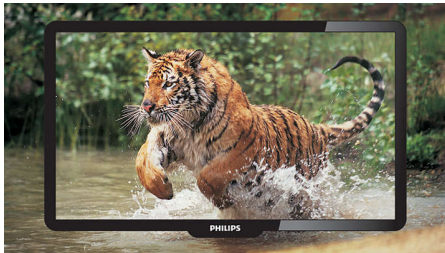

Připraveno pro digitální televizi

- Příjem MPEG4 HDTV pomocí tuneru DVB-T a DVB-C s CI+*

Vzrušující a mocný zvuk

- 2 x 10 W se systémem Incredible Surround

Přednosti

Pixel Precise HD

Pixel Precise HD je založen na nejmodernějších inovacích Pixel Plus. Přináší novou úroveň kvality obrazu se 4 triliony barev a s technologií HD Natural Motion, umožňující plynulý pohyb a ostrost obrazu všech filmů. Díky technologii Pixel Precise 100 Hz LCD získáte koupit nejrychlejší LCD TV v kategorii s reakční dobou 3 ms, přinášející mimořádnou pohybovou ostrost filmů a sportovních událostí.