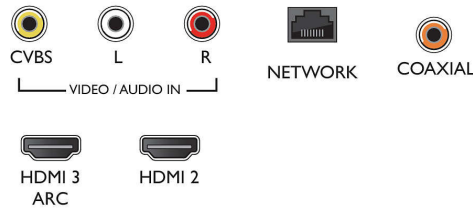

超薄機身

時尚設計、前衛尖端、鉅細無遺。Philips 超薄電視的纖巧機身份外矚目, 為室內佈置增添細膩氛圍。

USB (相片、音樂、視訊)

將 USB Memory Stick、數碼相機、MP3 播放機或其他多媒體裝置連接到電視的 USB 連接埠, 即可輕鬆使用螢幕內容瀏覽器欣賞相片、享受視訊及音樂。

Connections

Side

Down

出版日期 2023-10-04