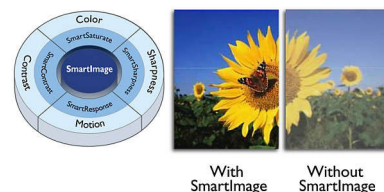

Digitalni TV-kanalnik

Monitor ima vgrajen digitalni televizijski kanalnik, ki omogoča sprejem in prikaz visokokakovostnih televizijskih signalov iz različnih virov.

LCD-zaslon Full HD 1920 x 1080p

Zaslon polne visoke ločljivosti ima širokozaslonsko ločljivost 1920 x 1080p. To je najvišja ločljivost virov visoke ločljivosti in zagotavlja najboljšo kakovost slike. Je popolnoma pripravljen na prihodnost, saj podpira signale 1080p iz vseh virov, vključno z najnovjšimi, kot so predvajalniki Blu-ray in napredne igralne konzole visoke ločljivosti. Obdelava signala je močno izboljšana, zato podpira tudi to veliko višjo kakovost signala in višjo ločljivost. Zagotavlja sliko s progresivnim izrisovanjem brez migetanja ter z izjemno svetlostjo in čudovitimi barvami.

Kontrast 20.000.000:1 (SmartContrast)

Želite imeti ploščati LCD-zaslon z najvišjim kontrastom in izjemno živo sliko? Philipsova napredna obdelava videa v kombinaciji z edinstvenim zatemnjevanjem in tehnologijo za izboljšavo osvetlitve ozadja omogoča prikaz neverjetno živahne slike. Tehnologija SmartContrast zagotavlja višji kontrast z odličnimi črnimi odtenki in točnim prikazom temnih odtenkov ter barv. Predvaja svetlo in realistično sliko z visokim kontrastom in živahnimi barvami.

SmartPicture

SmartPicture je ekskluzivna vodilna Philipsova tehnologija, ki analizira na zaslonu prikazano vsebino in zagotavlja optimalno kakovost prikaza. S tem uporabniku prijaznim vmesnikom lahko izberete različne načine, na primer delovni, slikovni, razvedrilni, varčevalni ali drug način, ki ustrezajo aplikaciji v uporabi. Glede na izbor tehnologija SmartPicture dinamično izboljša kontrast, barvno nasičenost in ostrino slike ali videa za najkakovostnejši prikaz. Varčevalni način omogoča izjemno varčno porabo energije. Vse v realnem času in s pritiskom na en sam gumb.