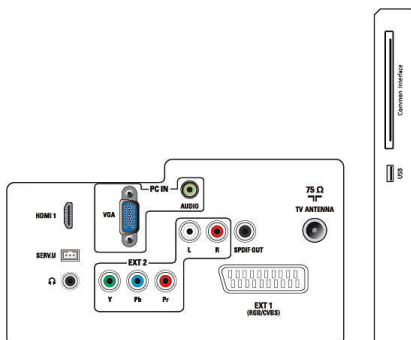

Zvok

- Izhodna moč (RMS): 3 W x 2
- Izboljšava zvoka: Incredible Surround, Smart Sound
- Glasbeni sistem: Mono, Stereo, Nicam Stereo

Stojalo

- Nagib: 0/+15 stopinja

Napajanje

- Omrežno napajanje: 100–240 V, 50–60 Hz
- Izključeno: 0,3 W (običajno)
- Vključeno: 25,6 W (običajno)/34 W (največ)
- Stanje pripravljenosti: 0,3 W (običajno)
- Temperatura okolja: 5 °C do 40 °C

Podprta ločljivost zaslona

- Računalniški formati: Optimalno 1920 x 1080, 60 Hz
- Video formati: 480i 60 Hz, 480p 60 Hz, 576i 50 Hz, 576p, 50 Hz, 720p, 50, 60 Hz, 1080i, 50, 60 Hz, 1080p, 24, 50, 60 Hz

Dimenzije

- Izdelek s stojalom (mm): 529 x 384 x 174 mm
- Embalaža v mm (Š x V x G): 567 x 446 x 116 mm
- Izdelek brez stojala (mm): 529 x 345 x 38 mm

Teža

- Izdelek z embalažo (kg): 4,37 kg
- Izdelek s stojalom (kg): 3,24 kg
- Izdelek brez stojala (kg): 3,0 kg

Sprejemnik/sprejem/prenos

- Antenski vhod: 75 Ohm koaksialni (IEC75)
- Frekvenčna področja sprejemnika: Hyperband, S-kanalni, UHF, VHF
- TV sistem: PAL I, PAL B/G, PAL D/K, SECAM B/G, SECAM D/K, SECAM L/L'
- Predvajanje videa: NTSC, PAL, SECAM
- Zaslon tunerja: PLL
- Digitalni televizor: DVB-C, DVB-T
- Podpora MPEG-2, MPEG-4
- CI/CI+: da (tipka CI+ je vdelana)
- MHEG-5 različica 1.06

Dodatna oprema

- Priložena dodatna oprema: Napajalni kabel, Daljinski upravljalnik (z baterijo), vodnik za hiter začetek, Uporabniški priročnik, Kabel VGA

Datum izdaje 2024-03-22

Različica: 1.0.1

EAN: 87 12581 65800 7

© 2024 Koninklijke Philips N.V.
Vse pravice pridržane.

Specifikacije se lahko spremenijo brez predhodnega obvestila. Blagovne znamke so v lasti podjetja Koninklijke Philips N.V. ali drugih lastnikov.

www.philips.com