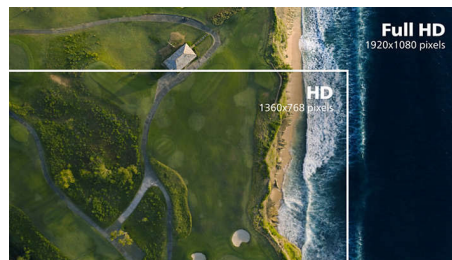

Οθόνη Full HD 16:9

Η ποιότητα της εικόνας έχει μεγάλη σημασία. Οι κλασικές οθόνες προσφέρουν αρκετά καλή ποιότητα, αλλά θέλετε κάτι παραπάνω. Αυτή η οθόνη προσφέρει βελτιωμένη ανάλυση Full HD 1920 x 1080. Τώρα μπορείτε να απολαμβάνετε ευκρινείς λεπτομέρειες με ποιότητα Full HD σε συνδυασμό με υψηλή φωτεινότητα, απίστευτη αντίθεση και ζωντανά χρώματα, για πραγματικά ρεαλιστικές εικόνες.