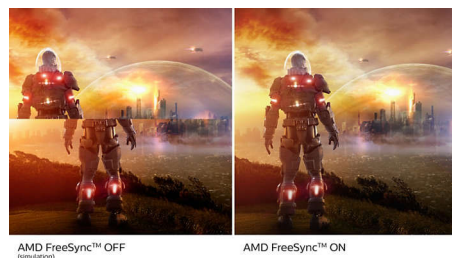

Εξαιρετικά ομαλό gaming

Η αστάθεια παιχνιδιού και τα κατεστραμμένα καρέ δεν αρμόζουν στο gaming. Με τη νέα οθόνη της Philips, ξεχάστε όλα τα παραπάνω. Παίξτε με σταθερή απόδοση και χωρίς σφάλματα σχεδόν σε οποιονδήποτε

248E9QHSB/00

ρυθμό καρέ χάρη στην τεχνολογία AMD FreeSync™ και απολαύστε ομαλή και γρήγορη ανανέωση καθώς και εξαιρετικά γρήγορο χρόνο απόκρισης.