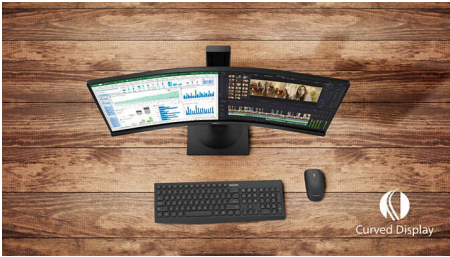

Κυρτή οθόνη LCD με Ultra Wide-Color
E Line 24 (23,6" / 59,9 εκ. διαγ.), 1920 x 1080 (Full HD)

Χαρακτηριστικά

Καμπυλωτή σχεδίαση οθόνης

Οι οθόνες με καμπυλωτή σχεδίαση προσφέρουν μοναδική εμπειρία χρήστη. Η καμπυλωτή οθόνη προσφέρει ευχάριστα και διακριτικά εφέ που σας καθλώνουν και τραβούν την προσοχή σας στο κέντρο της οθόνης.