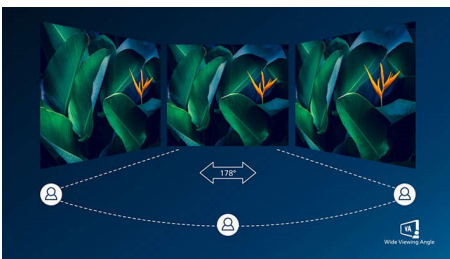

Οθόνη VA

Η οθόνη VA LED της Philips χρησιμοποιεί προηγμένη τεχνολογία multi-domain

κατακόρυφης στοίχισης, που προσφέρει εκπληκτικά υψηλό λόγο αντίθεσης για ολοζώντανες και φωτεινές εικόνες. Αν και διαχειρίζεται εύκολα όλες τις τυπικές εφαρμογές γραφείου, είναι ιδανική και για φωτογραφίες, περιήγηση στο Διαδίκτυο, ταινίες, παιχνίδια και εφαρμογές με απαιτητικά γραφικά. Η βελτιστοποιημένη τεχνολογία διαχείρισης ρίχνει σάς προσφέρει εξαιρετικά ευρεία γωνία προβολής 178/178 μοιρών, με αποτέλεσμα να βλέπετε ευκρινείς εικόνες.