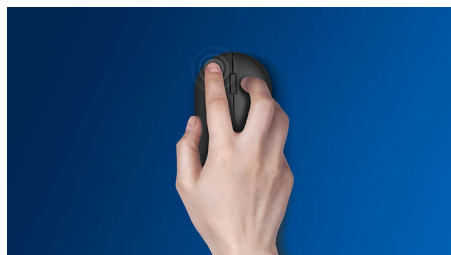

Cette souris contribue à rendre votre espace de travail productif. Dotée d'une technologie de détection optique haute définition et de boutons qui résistent à des millions de clics, elle est fabriquée pour être fiable quelle que soit votre tâche.

Design silencieux

- Réduction des bruits de clic, pour une utilisation discrète et agréable

Une technologie avancée pour des performances de pointe

- Jusqu'à 1 200 PPP

Contrôle confortable et précis

- Une forme ambidextre agréable pour les mains droites ou gauches
- Souris ergonomique et confortable très agréable
- Détection optique haute définition, pour un contrôle fluide

Un design confortable et ergonomique

Souris ergonomique et confortable très agréable

Design de souris ambidextre

Une forme ambidextre agréable pour les mains droites ou gauches

Des boutons qui résistent à des millions de clics