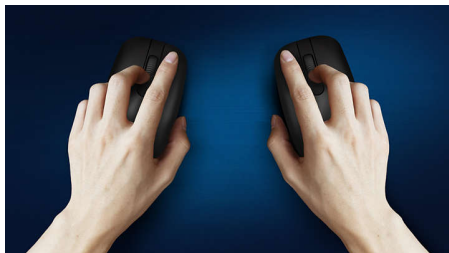

Cette souris contribue à rendre votre espace de travail productif. Dotée d'une technologie de détection optique haute définition et de boutons qui résistent à des millions de clics, elle est fabriquée pour être fiable quelle que soit votre tâche.

Design silencieux

- Réduction des bruits de clic, pour une utilisation discrète et agréable

Une technologie avancée pour des performances de pointe

- Jusqu'à 1 200 PPP

Contrôle confortable et précis

- Une forme ambidextre agréable pour les mains droites ou gauches
- Souris ergonomique et confortable très agréable
- Détection optique haute définition, pour un contrôle fluide

Un design confortable et ergonomique

Souris ergonomique et confortable très agréable

Design de souris ambidextre

Une forme ambidextre agréable pour les mains droites ou gauches

Des boutons qui résistent à des millions de clics