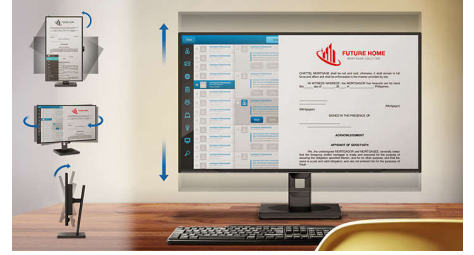

SmartErgoBase

SmartErgoBase, ergonomik ekran konforu sunan ve kabloların düzenlenmesini sağlayan bir monitör ayağıdır. Ayak, maksimum konfor sağlama için yana yatabilir, eğilebilir ve çeşitli açılara döndürülebilir. Yüksekliği ayarlanabilir stant, ideal görüntüleme seviyesini garanti ederek yorgun geçen bir günün fiziksel gerginliğini azaltırken kablo düzenleme özelliğiyle kablolardan kaynaklanan dağınıklığı azaltarak çalışma alanını düzenli tutar.