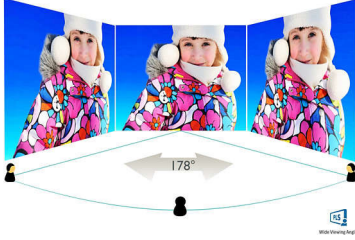

PLS teknolojisi

PLS ekranlarda 178/178 derece ekstra geniş izleme açısı sağlayan gelişmiş bir teknoloji kullanılır. Böylece hemen hemen her açıdan, 90 derecelik Pivot modunda bile TV izleyebilirsiniz. Standart TN panellerden farklı olarak PLS ekranlar, size canlı renklerle olağanüstü net görüntüler sunar. Sadece fotoğraflar, filmler ve web'de gezinme için değil, aynı zamanda her zaman renk hassasiyeti ve tutarlı parlaklık gerektiren profesyonel uygulamalar için de idealdir.