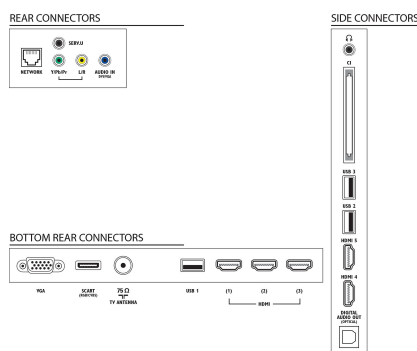

CPU

Type processor: Dual-core

Geluid

Uitgangsvermogen (RMS): 28 W (2 x 14 W)
Geluidsverbetering: Automatische volumeregelaar, Kristalhelder geluid, Incredible Surround, Zuivere bas

Connectiviteit

Aantal HDMI-aansluitingen: 5
HDMI-functies: 3D, Audio Return Channel
Aantal componentingangen (YPbPr): 1
EasyLink (HDMI-CEC): Passthrough van afstandsbedieningen, Audiobediening, Stand-by, Via Plug & Play toevoegen aan beginscherm, Automatische aanpassing van de positie van ondertiteling (Philips), Pixel Plus Link (Philips), Afspelen met één druk op de knop
Aantal scart-aansluitingen (RGB/CVBS): 1
Aantal USB-aansluitingen: 3
Draadloze verbinding: Wi-Fi-gecertificeerd
Andere aansluitingen: IEC75-antenne, Common Interface Plus (CI+), Ethernet-LAN RJ-45, Digitale audio-uitgang (optisch), PC-in VGA + audio L/R-in, Hoofdtelefoonuitgang, Serviceaansluiting