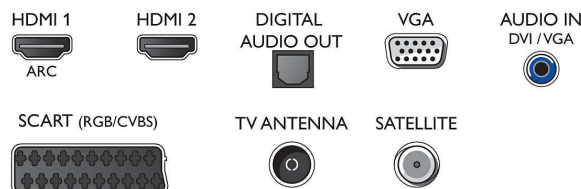

Kenmerken

Breedte van de deur: 60 mm

Stijlvolle compacte doos. Deze kleine TV kijkt u eindelijk goed in de keuken, bij de woonkamer of in de slaapkamer. Het is de perfecte oplossing voor kleine ruimtes. Deze draagbare TV is uw beste maatje.

Digital Crystal Clear

Philips heeft Digital Crystal Clear ontwikkeld voor een natuurlijk uitziend beeld, ongeacht de bron. Of u nu wilt genieten van uw favoriete series en films, het nieuws wilt zien of gezellig met vrienden wilt kijken, alles wordt weergegeven met optimaal contrast, en de beste kleuren en scherpte.

Full HD LED-TV

Beeldkwaliteit is belangrijk. Normale HDTV's leveren kwaliteit, maar u verwacht meer. Stelt u zich eens voor: scherpe details met hoge helderheid, ongelofelijk contrast en realistische kleuren voor een levensecht beeld.

Twee HDMI-ingangen met EasyLink

Vermijd kabelwirwar met een enkele HDMI-kabel die beeld- en geluidssignalen van uw randapparatuur naar uw TV overbrengt. Doordat HDMI de signalen ongecomprimeerd overbrengt, gaat de goede kwaliteit van de bron niet verloren. Samen met Philips EasyLink hebt u slechts één afstandsbediening nodig voor de meeste handelingen op uw TV, DVD-speler, Blu-ray-speler, set-top box of home cinema-systeem.

Connections

Side

Rear

Publicatiedatum
2023-10-05

Versie: 4.2.2

EAN: 87 18863 01134 8

© 2023 Koninklijke Philips N.V.
Alle rechten voorbehouden.

Specificaties kunnen zonder voorafgaande kennisgeving worden gewijzigd. Handelsmerken zijn het eigendom van Koninklijke Philips N.V. en hun respectieve eigenaren.

www.philips.com

* EPG en actuele gegevens (tot 8 dagen) zijn afhankelijk van land en kabelmaatschappij.

* Energieverbruik in kWh per jaar, op basis van het stroomverbruik van de televisie als deze 4 uur per dag, 365 dagen per jaar is ingeschakeld. Het werkelijke energieverbruik hangt af van hoe de televisie wordt gebruikt.

* De TV biedt ondersteuning voor gratis DVB-uitzendingen. Mogelijk worden bepaalde DVB-aanbieders niet ondersteund. Ga voor een recente lijst met aanbieders naar het gedeelte met veelgestelde vragen van de ondersteuningswebsite van Philips. Voor bepaalde aanbieders zijn voorwaarden en een abonnement vereist. Neem voor meer informatie contact op met uw aanbieder.

* (Philips) alleen compatibel met specifieke Philips player-apparaten.

* Deze televisie bevat lood in bepaalde onderdelen of componenten waarvoor geen alternatieve technologie bestaat, in overeenstemming met bestaande vrijstellingsclausules van de RoHS-richtlijn.