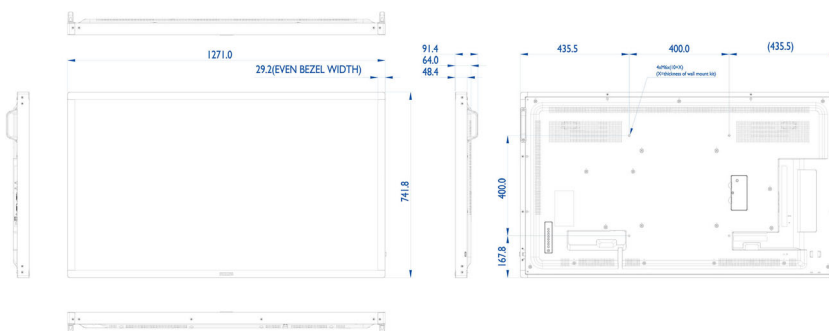

Kondisi pengoperasian

- Ketinggian: 0 ~ 3000 m
- Kisaran suhu (pengoperasian): 0 - 40drjtC (Lanskap)/0 - 35drjtC (Potret) °C
- MTBF: 50.000 jam
- Kelembapan relatif: 20 ~ 80(pengoperasian),5~95%(penyimpanan) %
- Kisaran suhu (penyimpanan): -20~60 °C

Aplikasi Multimedia

- Pemutaran Video USB: M2TS, M4V, MK3D, MKV, MP4, MPEG, MPG, MTS, TS, TTS, VOB, WMV
- Pemutaran Gambar USB: BMP, GIF, JPEG, JPG, PDF
- Pemutaran Audio USB: AAC, AIF, AIFF, ASF, LPCM, M3U, M4A, MP3, MP4, WAV, WMA

Pemutar Internal

- CPU: Quad Core Cortex A9, 1.6G
- Memori: 2GB DDR3
- Penyimpanan: 16GB EMMC

Aksesori

- Aksesori disertakan: Kabel Daya AC, Kabel RS232, Remote Control, Baterai untuk remote control, Panduan cepat, Petunjuk Pengguna pada CD-ROM
- Aksesori Disertakan: Panduan logo
- Dudukan: Dudukan Universal (Ukuran besar) (Opsional)

Lain-lain

- Bahasa pada Layar: Arab, Indonesia, Prancis, Jerman, Italia, Jepang, Polandia, Spanyol, Turki, Rusia, Mandarin Sederhana, Cina Tradisional, Denmark, Belanda, Finlandia, Norwegia, Portugis, Swedia
- Jaminan: Garansi 3 tahun
- Persetujuan peraturan: BSMI, CB, CE, EAC, FCC, Kelas B, PSE, CCC, PSB, RoHS, UL

Interaktivitas

- Teknologi multi-sentuh: Sentuhan infra merah
- Titik sentuh: 10 titik sentuh simultan
- Plug and play: Sesuai untuk HID
- Kaca pelindung: Kaca pengaman kokoh 5 mm, Anti-Silau

Tanggal dikeluarkan
2024-04-18

Versi: 8.0.1

EAN: 87 12581 73966 9

© 2024 Koninklijke Philips N.V.
Hak cipta dilindungi undang-undang.

Spesifikasi dapat berubah sewaktu-waktu tanpa pemberitahuan. Merek dagang adalah milik Koninklijke Philips N.V. atau pemiliknya masing-masing.

www.philips.com