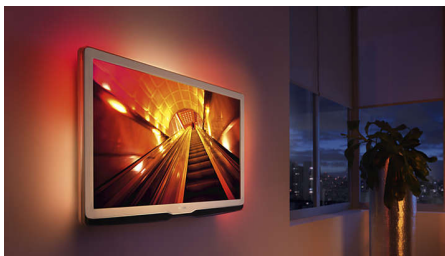

Přednosti

Ambilight Spectra 3

Dejte zážitku ze sledování nový rozměr díky technologii Ambilight Spectra 3. Patentovaná technologie společnosti Philips zvětšuje obrazovku promítáním světla ze zadní strany obrazovky na okolní stěnu. Ambilight automaticky nastavuje barvu a jas světla obklopujícího televizor tak, aby odpovídaly obrazu. Výsledkem je pohlující zážitek ze sledování. Díky technologii Ambilight Spectra 3 filmy skutečně ožívají!