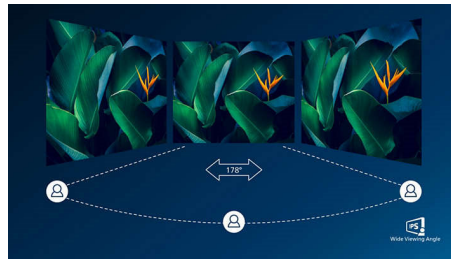

IPS-teknologi

IPS-skærme anvender avanceret teknologi, der giver dig ekstra brede betragtningsvinkler på 178/178 grader, så du kan se skærmen fra næsten enhver vinkel – selv i 90-graders pivottilstand! I modsætning til almindelige TN-paneler opnår du med IPS-skærme bemærkelsesværdigt skarpe billeder med levende farver, så den ikke alene er perfekt til fotos, film og søgning på nettet, men også til professionelle applikationer, der stiller krav om nøjagtige farver og ensartet lysstyrke til enhver tid.