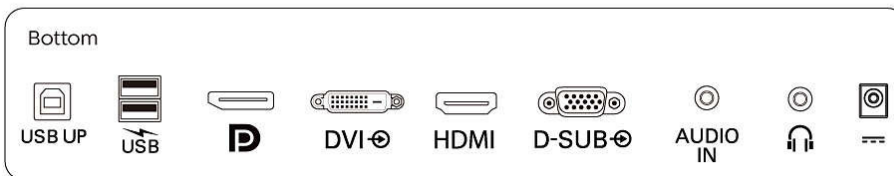

Inhoud van de doos:

- Kabels: D-Sub-kabel, HDMI-kabel, DP-kabel, USB A tot B-kabel, audiokabel, voedingskabel
- Monitor met standaard
- Gebruikersdocumentatie
- Accessoire: Stylus touchpen x 1 (zwart)

Publicatiedatum
2024-04-06