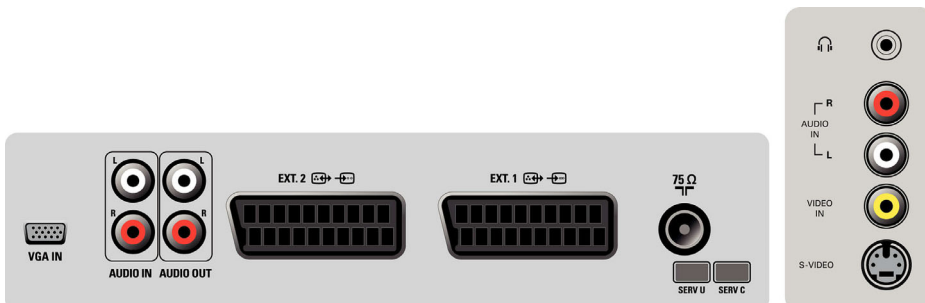

- Aansluitingen aan de voor- en zijkant: CVBS in, Hoofdtelefoonuitgang, S-Video in, Audio L/R in
- Ext. 1 scart: Audio L/R, CVBS in/uit, RGB
- Ext. 2 scart: CVBS in/uit, S-Video in, Audio L/R
- Andere aansluitingen: IEC75-antenne, PC-in VGA + audio L/R-in

Vermogen

- Omgevingstemperatuur: 5 tot 40 °C
- Energieverbruik: 120 Normal Operation W
- Stroomverbruik in stand-bystand: > 1 W

Accessoires

- Meegeleverde accessoires: Voedingskabel, Snelstartgids, Registratiekaart, Afstandsbediening, Gebruiksaanwijzing, Batterijen voor afstandsbediening, Tafelstandaard

Afmetingen

- Breedte van het apparaat: 924 mm
- Hoogte van het apparaat: 511 mm
- Diepte van het apparaat: 118 mm
- Gewicht van het product: 18,2 kg
- Breedte van de doos: 1000 mm
- Hoogte van de doos: 690 mm
- Diepte van de doos: 240 mm
- Gewicht (incl. verpakking): 22 kg
- Breedte (met voet): 924 mm
- Hoogte (met voet): 550 mm
- Diepte (met voet): 222 mm