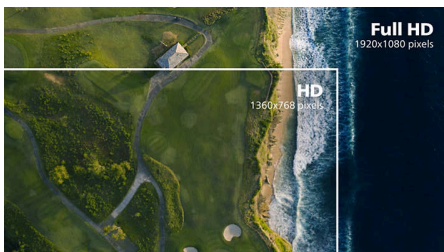

16:9 Full HD-scherm

Beeldkwaliteit is belangrijk. Normale schermen leveren kwaliteit, maar u verwacht meer. Dit display beschikt over een geavanceerde Full HD-

resolutie van 1920 x 1080. Full HD zorgt voor scherpe details met hoge helderheid, ongelooflijk contrast en realistische kleuren dus verwacht levensechte beelden.