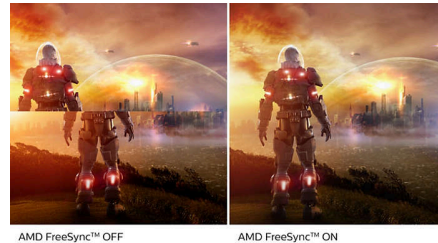

Ultravloeiend gamen

Gaming hoort geen keuze te zijn tussen stotterende gameplay en haperende frames. Met de nieuwe Philips-monitor hoeft u die keuze niet meer te maken. Geniet van vloeiende, artefactvrije prestaties bij vrijwel elke framesnelheid met AMD FreeSync™-technologie, de soepele en snelle verversing en de uiterst snelle reactietijd.