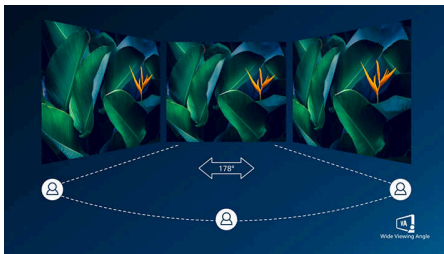

VA-monitor

De Philips VA LED-monitor gebruikt de Advanced Multi-Domain Vertical Alignment-technologie waardoor u zeer hoge contrastverhoudingen krijgt voor extra levendige en heldere beelden. De monitor verwerkt standaardkantoortoepassingen zonder problemen, maar hij is vooral geschikt voor foto's, surfen op internet, films, games en veeleisende grafische toepassingen. Dankzij de geoptimaliseerde pixelbeheertechnologie ontstaat er een extra brede kijkhoek van 178/178 graden, zodat u geniet van scherpe beelden.