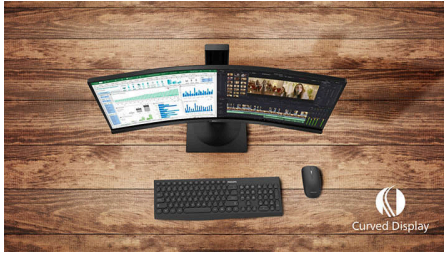

## Buitengewoon meeslepend

Laat u meeslepen door het gebogen E Line-scherm van 27 inch met een stijlvol design. Bekijk scherpe beelden in Full HD en ga volledig op in de soepele actie dankzij de AMD FreeSync-technologie.

### Funcities die voor u zijn ontworpen

- DisplayPort-aansluiting voor het beste beeld
- HDMI biedt een universele digitale verbinding
- Ingebouwde stereoluidsprekers voor multimedia
- Minder vermoeide ogen met trillingsvrije technologie
- LowBlue-modus voor oogvriendelijke productiviteit
- Kabelbeheersysteem voor een netjes opgeruimde werkplek

### Superieure beeldkwaliteit

- SmartContrast voor rijke details in het zwart
- 16:9 Full HD-scherm voor extreem scherpe beelden
- VA-monitor voor fantastische beelden met een brede kijkhoek
- SmartImage-gamemodus, geoptimaliseerd voor gamers
- Vloeiende gameplay met AMD FreeSync™-technologie

## Gebogen scherm-design

Desktopmonitoren bieden een persoonlijke gebruikerservaring, waar een gebogen design zeer goed bij aansluit. Het gebogen scherm zorgt voor een aangenaam, maar subtiel effect, waarbij al uw aandacht uitgaat naar het scherm midden op uw bureau.