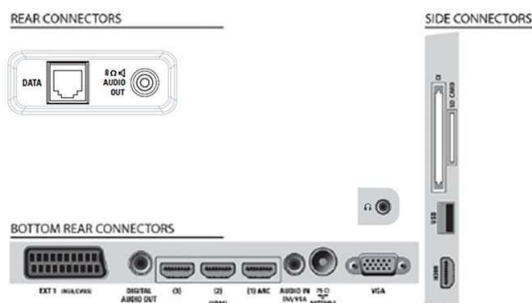

## Afmetingen

- Breedte van het apparaat: 526 mm
- Hoogte van het apparaat: 343 mm
- Diepte van het apparaat: 49,4 mm
- Gewicht van het product: 4 kg
- Breedte van het apparaat (met standaard): 526 mm
- Hoogte van het apparaat (met standaard): 369 mm
- Diepte van het apparaat (met standaard): 149 mm
- Gewicht (incl. standaard): 4,2 kg
- Breedte van de doos: 580 mm
- Hoogte van de doos: 426 mm
- Diepte van de doos: 133 mm
- Geschikt voor wandmontage: 75 x 75 mm