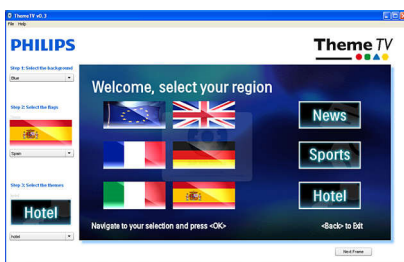

Thema-TV

Thema-TV biedt een geavanceerde gebruikersinterface waarmee uw gasten

kunnen navigeren in het gastenmenu om zonder interactief entertainmentsysteem gemakkelijk kanalen uit hun eigen land, nieuws en hotelgegevens te vinden.

VSecure

Als u uw gasten eersteklas HD-inhoud wilt bieden, zijn er strikte voorzorgsmaatregelen voor inhoudsbeveiliging nodig. Philips heeft een totaaloplossing ontworpen voor HD-inhoudsbeveiliging in hotels die bestaat uit VSecure voor HD-inhoudsbeveiliging en NexGuard voor forensische HD-watermerken.

Geïntegreerd Connectivity Panel

Met het geïntegreerde Connectivity Panel kunnen gasten hun persoonlijke apparaten aansluiten op de TV, zonder hierbij een extern Connectivity Panel te hoeven gebruiken.