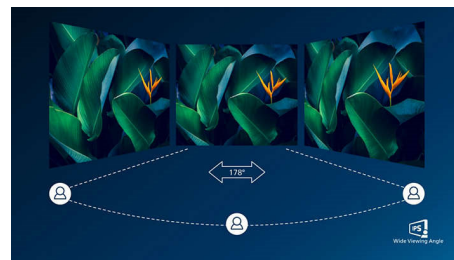

IPS-technologie

IPS-schermen maken gebruik van een geavanceerde technologie waardoor u kunt genieten van een extra brede kijkhoek van 178/178 graden. Hierdoor kunt u het scherm vanuit bijna elke hoek zien. De IPS-schermen bieden,

in tegenstelling tot de normale TN-panelen, scherpe beelden met levendige kleuren. Niet alleen ideaal voor het bekijken van foto's, het afspelen van films en het surfen op internet, maar ook voor professionele toepassingen waarbij kleurnauwkeurigheid en constante helderheid zeer belangrijk is.