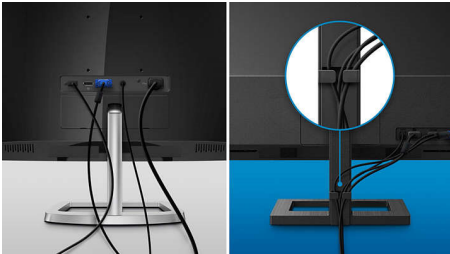

Kabelbeheer

Kabelbeheer zorgt voor een nette werkplek dankzij ordening van de bedrading en kabels die nodig zijn voor de bediening van een weergaveapparaat.