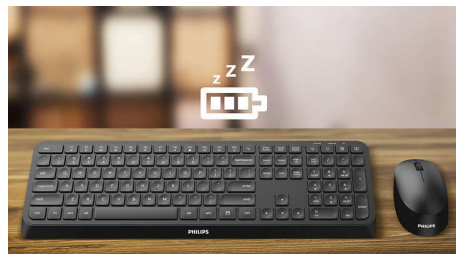

Κάντε σύζευξη με έως και 3 συσκευές

Υπέροχο σετ πληκτρολογίου-ποντικιού για κάθε εργασία, με εύκολη εναλλαγή μεταξύ τριών συσκευών, όπως οποιοσδήποτε υπολογιστής, tablet και smartphone. Ξεχάστε τους κανόνες εργασίας σε μία συσκευή – τώρα μπορείτε πανεύκολα να τις χρησιμοποιείτε εναλλάξ.

συντομεύσεις πολυμέσων

Με αυτές τις συντομεύσεις πολυμέσων, μπορείτε εύκολα να μεταβείτε στη μουσική, την ένταση ήχου ή την αναπαραγωγή βίντεο με ένα απλό κλικ.

Έξυπνη εξοικονόμηση ενέργειας

Με τη λειτουργία έξυπνης εξοικονόμησης ενέργειας, αυτό το σετ μπορεί να μεταβεί σε κατάσταση αναμονής, εξοικονομώντας ενέργεια όταν δεν χρησιμοποιείται.