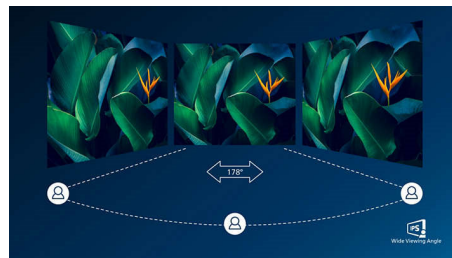

LightSensor

LightSensor използва интелигентен сензор за настройване на яркостта в зависимост от светлината в стаята за перфектна картина с минимална консумация на енергия.

Кристално чисти изображения

Тези дисплеи Philips предлагат кристално чисти изображения с четворна висока разделителна способност – Quad HD 2560 x 1440 или 2560 x 1080 пиксела. Използвайки висококачествени панели с висока гъстота на пикселите благодарение на високоскоростни връзки, като USB-C,

Displayport, HDMI, тези нови дисплеи вдъхват живот на вашите изображения и графики. Независимо дали сте вискателен професионалист, който се нуждае от изключително детайлна информация за CAD-CAM приложения, използвате приложения за 3D графика, или сте финансов гений, който работи с огромни електронни таблици, дисплеите Philips ще ви осигурят кристалночисти изображения.

IPS технология

Дисплеите с IPS използват авангардна технология, която ви дава изключително широките ъгли на гледане от 178/178 градуса, а това прави възможно дисплеят да се гледа от почти всеки ъгъл, дори в режим на завъртане на 90 градуса! За разлика от стандартните TN панели, IPS дисплеите ви дават забележително контрастни образи с живи цветове, което ги прави идеални не само за снимки, филми и интернет, но и за професионални приложения, които изискват точност на цветовете и постоянна яркост по всяко време.