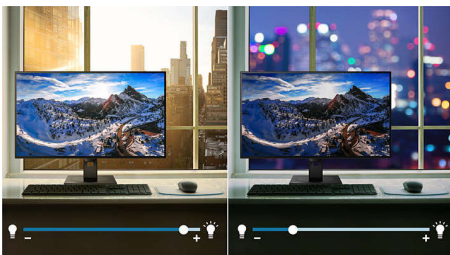

LightSensor

LightSensor използва интелигентен сензор за настройване на яркостта в зависимост от светлината в стаята за перфектна картина с минимална консумация на енергия.