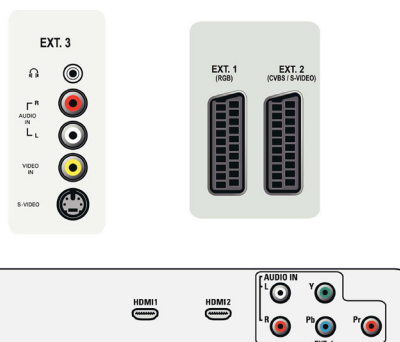

Geluid

- Equalizer: 7-bands
- Uitgangsvermogen (RMS): 2 x 10 W
- Geluidssysteem: Nicam Stereo, Stereo
- Geluidsverbetering: Automatische volumeregelaar, Dynamic Bass Enhancement, Incredible Surround

Luidsprekers

- Ingebouwde luidsprekers: 2

Connectiviteit

- Aantal SCARTS: 2
- Ext. 1 scart: Audio L/R, CVBS in/uit, RGB
- Ext. 2 scart: Audio L/R, CVBS in/uit, S-Video in
- Andere aansluitingen: Hoofdtelefoonuitgang, Common Interface
- Ext. 3: S-Video in, CVBS in, Audio L/R in
- Ext. 4: YPbPr, Audio L/R in
- Ext. 5: HDMI
- Ext. 6: HDMI

Vermogen

- Netspanning: 220 - 240 V, 50/60 Hz
- Omgevingstemperatuur: 5 tot 40 °C
- Energieverbruik: 240 W
- Stroomverbruik in stand-bystand: $\leq 1\text{ W}$

Accessoires

- Meegeleverde accessoires: Tafelstandaard, Voedingskabel, Snelstartgids, Gebruiksaanwijzing, Registratiekaart, Garantiecertificaat, Afstandsbediening, Batterijen voor afstandsbediening
- Optionele accessoires: Vloerstandaard

Publicatiedatum
2023-10-19

Versie: 1.0.9

EAN: 87 12581 35135 9

© 2023 Koninklijke Philips N.V.
Alle rechten voorbehouden.

Specificaties kunnen zonder voorafgaande kennisgeving worden gewijzigd. Handelsmerken zijn het eigendom van Koninklijke Philips N.V. en hun respectieve eigenaren.

www.philips.com