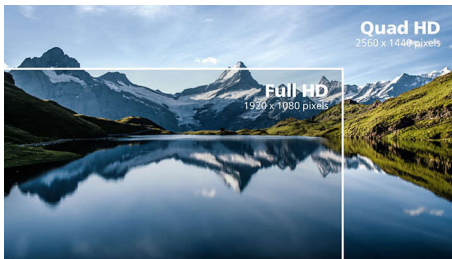

Verbluffende prestaties

- Ingebouwde stereoluidsprekers voor multimedia
- PLS Quad HD-technologie zorgt voor 8-bits kleur, 109 ppi beelden
- MultiView maakt actieve tweevoudige verbinding en weergave tegelijkertijd mogelijk
- Via de webcam en de microfoon houdt u contact met familie en vrienden
- SmartConnect met HDMI, Display Port en Dual Link DVI
- Kristalheldere beelden met Quad HD 2560 x 1440 pixels

PHILIPS

Kenmerken

PLS Quad HD

Dit professionele Philips-display heeft de modernste PLS Quad HD-technologie aan boord voor heldere beelden met een zeer hoge resolutie van 2560 x 1440 pixels en een grote kijkhoek. Door de uitstekende 8-bits kleurdiepte en de dichtheid van 109 ppi, kunt u genieten van professionele true color, sRGB-beelden; een veel betere kwaliteit dan u gewend bent met de gebruikelijke 6-bits, 82 ppi-schermen. Doordat in vergelijking met conventionele schermen met een grote kijkhoek de helderheid hoger is en het energiegebruik lager, krijgt u perfecte prestaties, terwijl u ook nog energie bespaart. Het display is zeer geschikt voor professionele toepassingen zoals CAD, grafisch ontwerp, afbeeldingen weergeven etc.

Kristalheldere beelden

Deze modernste Philips-beeldschermen bieden kristalheldere, Quad HD beelden van 2560 x 1440 of 2560 x 1080 pixels. Uw beelden komen tot leven door de hoge prestaties en de grote pixeldichtheid. De beelden kunnen afkomstig zijn van verbindingen met hoge bandbreedte zoals DisplayPort, HDMI of Dual link DVI. Of u nu een veeleisende professional bent die extreem gedetailleerde informatie voor zijn CAD-CAM toepassingen nodig heeft of die grafische 3D-toepassingen gebruikt, of een financieel expert bent die met enorme spreadsheets werkt, Philips-displays geven u een kristalhelder beeld.