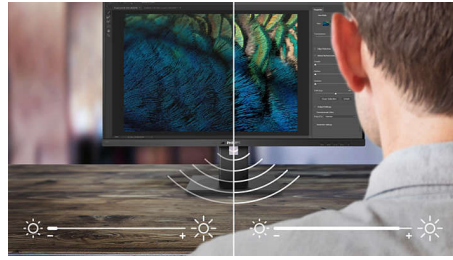

PowerSensor

PowerSensor is een ingebouwde 'personensensor' die onschadelijke infraroodsignalen uitzendt en ontvangt om te bepalen of de gebruiker aanwezig is. Zodra de gebruiker wegloopt van het bureau, wordt de helderheid van de monitor verlaagd. De energiekosten worden zo met meer dan 80 procent verlaagd en de levensduur van de monitor wordt verlengd.

Onderhoud uw contacten met de webcam

U houdt contact met familie en vrienden via de ingebouwde 2 megapixel webcam die uitstekend, helder en scherp beeld biedt. De gevoelige microfoon zorgt ervoor dat uw stem duidelijk overkomt. U kunt het heldere geluid beluisteren door de ingebouwde stereoluidsprekers of, als u wat meer privacy wilt, beluisteren door de koptelefoon. Door deze eenvoudige ingebouwde oplossing hoeft u zich niet meer druk te maken over het installeren van een camera en het plaatsen van een microfoon.