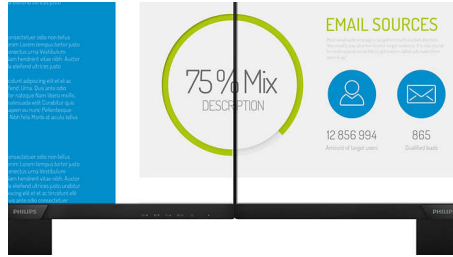

Тонкая рамка

Новый дисплей Philips оснащен тонкой рамкой. Она практически незаметна и максимально увеличивает область просмотра. Дисплеи с ультратонкой рамкой особенно подходят для работы в многоэкранном режиме с такими приложениями, как игры, профессиональные приложения для графического дизайна и другие — создается впечатление, будто вы смотрите на один большой экран.