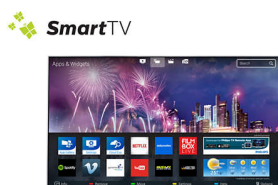

Smart TV

Objevte chytřejší zážitky, které tradiční televizory neprostředkují. Půjčte si a streamujte filmy, videa nebo hry z online

obchodů. Sledujte oblíbené televizní kanály s funkcí Catch-Up a užívejte si výběr aplikací online jako YouTube.