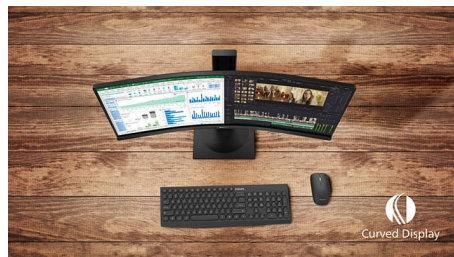

Zaobljeni dizajn ekrana

Stoni monitori pružaju lično korisničko iskustvo, u šta se zaobljeni dizajn veoma dobro uklapa. Zaobljeni ekran pruža prijatan i prefinjen obuhvatajući efekat, u čijem ste središtu vi dok sedite za stolom.