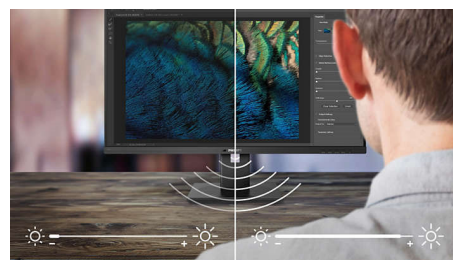

Tehnologija PowerSensor

PowerSensor je ugrađen senzor prisustva koji emituje i prima bezopasne infracrvene signale da bi utvrdio da li je ispred monitora prisutna osoba i automatski smanjuje osvetljenost kad se korisnik odmakne od stola, čime se potrošnja energije smanjuje za do 80 procenata, a radni vek monitora